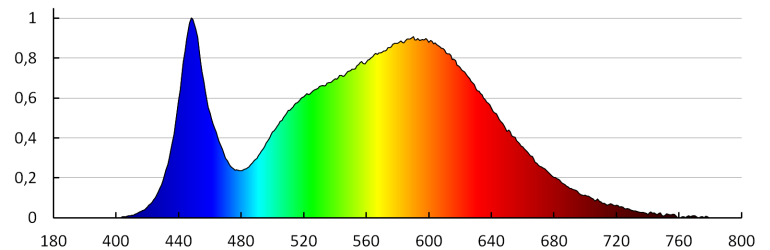

Fasádne svietidlo

Počet kusov v druhom balení : 1
Počet kusov v hromadnom balení : 20
Čistá kusová hmotnosť [g] : 570
Gramáž [g] : 678
Hmotnosť kusa brutto [g] : 714
Dĺžka kusového balenia [cm] : 15
Šírka kusového balenia [cm] : 12
Výška kusového balenia [cm] : 11
Hmotnosť kartónu [kg] : 13.56
Šírka kartónu [cm] : 31
Výška kartónu [cm] : 25
Dĺžka kartónu [cm] : 62
Objem kartónu [m³] : 0.04805

DODATOČNÉ INFORMÁCIE:

- Nastaviteľný uhol svietenia
- 5-ročná záruka podľa podmienok vyhlásenia o záruke, ktoré je dostupné na webovej stránke