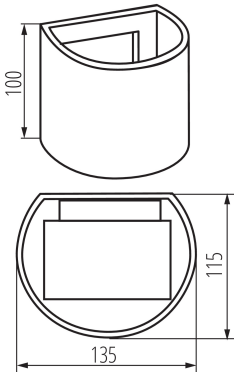

28993 REKA LED EL 7W-O-W

Fasádne svietidlo

Modul LED: S59B-403H0303-0900GB

Svetelný tok [lm]: max 510

Farba svetla: biela

Životnosť [h]: 30000

Počet cyklov zap./vyp.: ≥ 20000

Uhol svietenia [°]: max 90

Rozpätie teploty prostredia, na ktorú môže byť výrobok vystavený [°C]: -15÷35

Typ pripojenia: skrutková svorkovnica

Rozpätie priemerov používaných vodičov [mm²]: 1

Stupeň IP: 54

Kształt: ostatné

Dodatočné informácie: Svetelný zdroj LED nie je možné vymeniť

Dodatočné informácie: Výmenu riadiaceho zariadenia môže vykonať iba kvalifikovaná osoba (iba v servise Kanlux)

Dodatočné informácie: Integrovaný výrobok (CP)

PARAMETRE SVETELNÝCH ZDROJOV LED A OLED:

Spotreba energie v zapnutom stave svetelného zdroja (kWh/1000h): 6

Energy efficiency class of the light source in the contains product (CP): F

Užitočný svetelný tok svetelného zdroja svetla Φ_{use} [lm]: 500

Užitočný svetelný tok svetelného zdroja svetla Φ_{use} [lm]: v guli (360°)

Náhradná teplota chromatickosti [K]: 4000

Farebná konzistencia v MacAdamových elipsách: 6

Prikon v zapnutom stave P_{on} svetelného zdroja [W]: 5,3

Výška svetelného zdroja [mm]: 30

Šírka svetelného zdroja [mm]: 51

Hĺbka svetelného zdroja [mm]: 23

Index podania farieb: 80

Súradnice chromatickosti (x): 0,38

Súradnice chromatickosti (y): 0,38

Tvrdenie o rovnocennom výkone [W]: 41

Hodnota indexu podania farieb R_9 : 4

Činiteľ funkčnej spoľahlivosti: 0,9

Činiteľ starnutia svetelného zdroja: 0,96

LOGISTICKÉ ÚDAJE:

Merná jednotka: kus

Spôsob balenia: 20