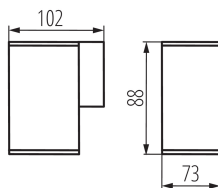

Záhradné svietidlá Kanlux GORI - to je komplexný rad, v ktorom nájdete nástenné lampy aj stĺpiky. Hranaté tvary a surový dizajn zodpovedajú najnovším trendom na trhu. Všetky svietidlá Kanlux GORI majú vymeniteľné zdroje svetla, ktoré umožňujú ľubovoľný výber farby a intenzity vonkajšieho osvetlenia.

PARAMETRE VÝROBKU:

Farba: antracit

Miesto montáže: k usadeniu na stenu

Miesto používania: vo vnútri a vonku

Minimálna vzdialenosť od osvetľovaného objektu: 0,5m

Svetelný zdroj v súprave: nie

Smer svietenia svietidla: dole

Dĺžka [mm]: 73

Šírka [mm]: 102

Výška [mm]: 88

Menovité napätie [V]: 220-240 AC

Menovitá frekvencia [Hz]: 50

Maximálny výkon [W]: max 35

Trieda ochrany proti zásahu el. prúdom: I

Zdroj svetla: PAR16

Pätica (Zdroj svetla): GU10

Rozpätie teploty prostredia, na ktorú môže byť výrobok vystavený [°C]: -20÷35

Materiál korpusu: hliníková zliatina

Materiál ochranného skla: tvrdené sklo

Typ pripojenia: skrutková svorkovnica

Rozpätie priemerov používaných vodičov [mm²]: 1÷2,5

Stupeň IP: 44

Dodatočné informácie: nie podlega pod rozporządzenie 2019/2020 - produkt na wymienne źródło światła

LOGISTICKÉ ÚDAJE:

Merná jednotka: kus

Spôsob balenia: 16

Počet kusov v druhom balení: 1

Počet kusov v hromadnom balení: 16

Čistá kusová hmotnosť [g]: 320

Gramáž [g]: 378.13

Hmotnosť kusa brutto [g]: 357.5

Dĺžka kusového balenia [cm]: 11

Šírka kusového balenia [cm]: 8