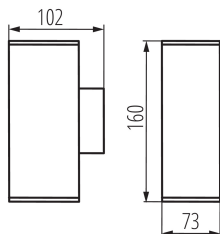

PARAMETRE VÝROBKU:

Farba: antracit
Miesto montáže: k usadeniu na stenu
Miesto používania: vo vnútri a vonku
Minimálna vzdialenosť od osvetľovaného objektu : 0,5m
Vymeniteľný zdroj svetla: áno
Svetelný zdroj v súprave: nie
Smer svietenia svietidla: hore a dole
Menovité napätie [V]: 220-240 AC
Menovitá frekvencia [Hz]: 50
Maximálny výkon [W]: 2 x max 35
Trieda ochrany proti zásahu el. prúdom : I
Materiál korpusu: hliníková zliatina
Materiál ochranného skla: tvrdené sklo
Zdroj svetla: PAR16
Pätica (Zdroj svetla): GU10
Rozpätie teploty prostredia, na ktorú môže byť výrobok vystavený [°C]: -20÷35
Typ pripojenia: skrutková svorkovnica
Rozpätie priemerov používaných vodičov [mm²]: 1÷2,5
Stupeň IP: 44
Dodatočné informácie: nie podlega pod rozporządzenie 2019/2020 - produkt na wymienne źródło światła

LOGISTICKÉ ÚDAJE:

Merná jednotka: kus
Spôsob balenia: 16
Počet kusov v druhom balení : 1
Počet kusov v hromadnom balení : 16
Čistá kusová hmotnosť [g]: 470
Gramáž [g]: 548.13
Hmotnosť kusa brutto [g]: 544
Dĺžka kusového balenia [cm]: 11

29001 GORI EL 235 D

Záhradné svietidlo s vymeniteľným zdrojom svetla

Šírka kusového balenia [cm]: 8
Výška kusového balenia [cm]: 17
Hmotnosť kartónu [kg]: 8.77008
Šírka kartónu [cm]: 35
Výška kartónu [cm]: 24.5
Dĺžka kartónu [cm]: 36
Objem kartónu [m³]: 0.03087