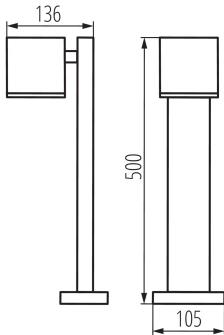

Materiál korpusu: hliníková zliatina

Materiál ochranného skla: tvrdené sklo

Typ pripojenia: skrutková svorkovnica

Rozpätie priemerov používaných vodičov [mm²]: 1÷2,5

Stupeň IP: 44

Dodatočné informácie: nie podlega pod rozporządzenie 2019/2020 - produkt na wymienne źródło światła

LOGISTICKÉ ÚDAJE:

Merná jednotka: kus

Spôsob balenia: 6

Počet kusov v druhom balení: 1

Počet kusov v hromadnom balení: 6

Čistá kusová hmotnosť [g]: 950

Gramáž [g]: 1203.33

Hmotnosť kusa brutto [g]: 1014

Dĺžka kusového balenia [cm]: 14.5

Šírka kusového balenia [cm]: 11.5

Výška kusového balenia [cm]: 51

Hmotnosť kartónu [kg]: 7.21998

29002 GORI 50

Záhradné svietidlo s vymeniteľným zdrojom svetla

Šírka kartónu [cm]: 37
Výška kartónu [cm]: 31
Dĺžka kartónu [cm]: 53
Objem kartónu [m³]: 0.060791