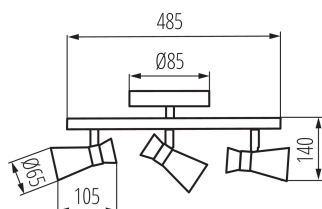

29116 MILENO EL-3I B-AG

Prisadené svietidlo

5905339291165

Kanlux MILENO – je odpoveďou na najnovšie trendy. Zaujímavý dizajn, lesk a originálny tvar -to sú výhody tejto série. Veľké množstvo modelov svietidla Kanlux MILENO ponúka veľa možností dizajnu.

PARAMETRE VÝROBKU:

Farba: čierna/zlatá
Miesto montáže: k usadeniu na stenu, k usadeniu na strop
Miesto používania: vo vnútri
Minimálna vzdialenosť od osvetľovaného objektu : 0,5m
Svetelný zdroj v súprave: nie
Dĺžka [mm]: 485
Šírka [mm]: 105
Výška [mm]: 140
Menovité napätie [V]: 220-240 AC
Menovitá frekvencia [Hz]: 50
Maximálny výkon [W]: 3 x max 10
Trieda ochrany proti zásahu el. prúdom : I
Materiál difúzora: oceľ
Zdroj svetla: PAR16
Pätica (Zdroj svetla): GU10
Rozpätie teploty prostredia, na ktorú môže byť výrobok vystavený [°C]: 5÷25
Materiál korpusu: oceľ
Typ pripojenia: skrutková svorkovnica
Rozpätie priemerov používaných vodičov [mm²]: 1÷2,5
Pohyblivé svietidlo s horizontálnym rozpätím [°]: 300
Pohyblivé svietidlo s vertikálnym rozpätím [°]: 80
Nastavenie uhlov svietidla [°]: v dvoch osiach
Stupeň IP: 20
Kształt: ostatné

LOGISTICKÉ ÚDAJE:

Merná jednotka: kus
Spôsob balenia: 8
Počet kusov v druhom balení: 1
Počet kusov v hromadnom balení: 8
Čistá kusová hmotnosť [g]: 610
Gramáž [g]: 870
Hmotnosť kusa brutto [g]: 744
Dĺžka kusového balenia [cm]: 15.5
Šírka kusového balenia [cm]: 9.5