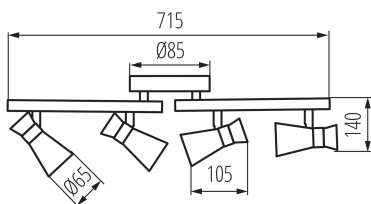

29118 MILENO EL-4I B-AG

Prisadené svietidlo

5905339291189

Kanlux MILENO – je odpoveďou na najnovšie trendy. Zaujímavý dizajn, lesk a originálny tvar -to sú výhody tejto série. Veľké množstvo modelov svietidla Kanlux MILENO ponúka veľa možností dizajnu.

PARAMETRE VÝROBKU:

Farba: čierna/zlatá
Miesto montáže: k usadeniu na stenu, k usadeniu na strop
Miesto používania: vo vnútri
Minimálna vzdialenosť od osvetľovaného objektu : 0,5m
Svetelný zdroj v súprave: nie
Dĺžka [mm]: 715
Šírka [mm]: 105
Výška [mm]: 140
Menovité napätie [V]: 220-240 AC
Menovitá frekvencia [Hz]: 50
Maximálny výkon [W]: 4 x max 10
Trieda ochrany proti zásahu el. prúdom : I
Materiál difúzora: oceľ
Zdroj svetla: PAR16
Pätica (Zdroj svetla): GU10
Rozpätie teploty prostredia, na ktorú môže byť výrobok vystavený [°C]: 5÷25
Materiál korpusu: oceľ
Typ pripojenia: skrutková svorkovnica
Rozpätie priemerov používaných vodičov [mm²]: 1÷2,5
Pohyblivé svietidlo s horizontálnym rozpätím [°]: 300
Pohyblivé svietidlo s vertikálnym rozpätím [°]: 80
Nastavenie uhlov svietidla [°]: v dvoch osiach
Stupeň IP: 20
Kształt: ostatné

LOGISTICKÉ ÚDAJE:

Merná jednotka: kus
Spôsob balenia: 6
Počet kusov v druhom balení: 1
Počet kusov v hromadnom balení: 6
Čistá kusová hmotnosť [g]: 820
Gramáž [g]: 1110
Hmotnosť kusa brutto [g]: 970
Dĺžka kusového balenia [cm]: 16
Šírka kusového balenia [cm]: 13