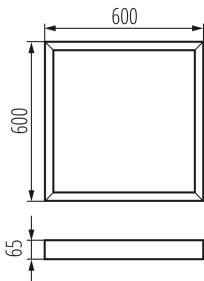

Prisadený rámček

5905339298430

PARAMETRE VÝROBKU:

Farba: biela

Miesto montáže: k usadeniu na strop

Dĺžka [mm]: 600

Šírka [mm]: 600

Výška [mm]: 65

Materiál: oceľ

Kształt: štvorcový

LOGISTICKÉ ÚDAJE:

Merná jednotka: kus

Spôsob balenia: 1

Počet kusov v druhom balení: 1

Počet kusov v hromadnom balení: 1

Čistá kusová hmotnosť [g]: 1416

Gramáž [g]: 1800

Dĺžka kusového balenia [cm]: 65

Šírka kusového balenia [cm]: 62.5

Výška kusového balenia [cm]: 8.5

Hmotnosť kartónu [kg]: 1.8

Šírka kartónu [cm]: 62.5

Výška kartónu [cm]: 8.5

Dĺžka kartónu [cm]: 65