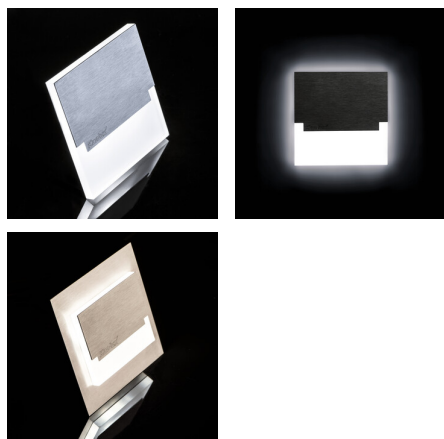

## 29853 SABIK LED B-WW

Schodiskové LED svietidlo

5905339298539

Kanlux SABIK je moderný dizajn spojený s atraktívnym svetelným efektom. Je to skvelý nápad pre osvetlenie schodísk a chodieb alebo pre zvýraznenie interiérového dizajnu miestností. Unikátna konštrukcia svietidla zaručuje rovnomerné rozptýlenie svetla. Verzia PIR je vybavená čidlom pohybu. Senzor detekuje pohyb/zapína osvetlenie bez ohľadu na intenzitu svetla v okolí.

### PARAMETRE VÝROBKU:

**na zabudovanie do steny:** áno

**Farba:** čierna

**Miesto montáže:** na zabudovanie do steny

**Miesto používania:** vo vnútri

**Minimálna vzdialenosť od osvetľovaného objektu:** 0,1m