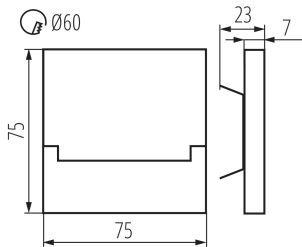

29853 SABIK LED B-WW

Schodiskové LED svietidlo