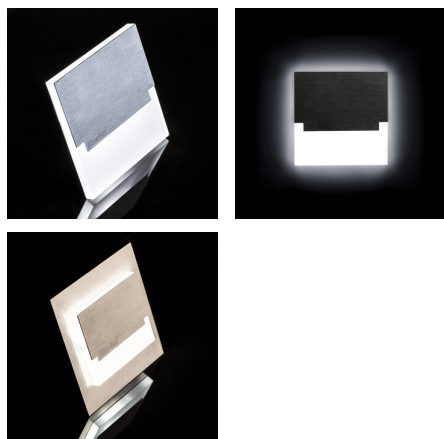

## 29855 SABIK MINI LED B-WW

Schodiskové LED svietidlo

5905339298553

Kanlux SABIK je moderný dizajn spojený s atraktívnym svetelným efektom. Je to skvelý nápad pre osvetlenie schodísk a chodieb alebo pre zvýraznenie interiérového dizajnu miestností. Unikátna konštrukcia svietidla zaručuje rovnomerné rozptýlenie svetla. Verzia PIR je vybavená čidlom pohybu. Senzor detekuje pohyb/zapína osvetlenie bez ohľadu na intenzitu svetla v okolí.

### PARAMETRE VÝROBKU:

**na zabudovanie do steny:** áno

**Farba:** čierna

**Miesto montáže:** na zabudovanie do steny

**Miesto používania:** vo vnútri

**Minimálna vzdialenosť od osvetľovaného objektu:** 0,1m