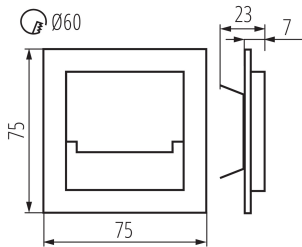

29855 SABIK MINI LED B-WW

Schodiskové LED svietidlo