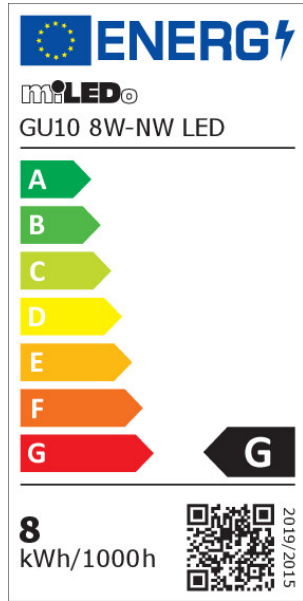

31237 GU10 8W-NW LED

Svetelný zdroj LED

Náhradná teplota chromatickosti [K]: 4000

Farebná konzistencia v MacAdamových elipsách: 6

Prikon v zapnutom stave Pon svetelného zdroja [W]: 8

Výška svetelného zdroja [mm]: 56

Šírka svetelného zdroja [mm]: 50

Hĺbka svetelného zdroja [mm]: 50

Index podania farieb: 80

Súradnice chromatickosti (x): 0,38

Súradnice chromatickosti (y): 0,38

Tvrdenie o rovnocennom výkone [W]: 57

Hodnota indexu podania farieb R9: 6

Činiteľ funkčnej spoľahlivosti: ≥ 0.9

Činiteľ starnutia svetelného zdroja: 0.93

**PARAMETRE SVETELNÝCH ZDROJOV LED
A OLED NAPÁJANÝCH ZO SIETE:**

Činiteľ fázového posunu ($\cos \phi$): 0,9

Svetelný zdroj LED nahrádza žiarivkový svetelný zdroj bez
vstavaného predradníka s konkrétnym výkonom vo wattoch:
netýka sa

Merná veličina blikania (Pst LM): 1,0

Merná veličina stroboskopického javu (SVM): 0.4

LOGISTICKÉ ÚDAJE:

Merná jednotka: kus

Spôsob balenia: 10

Počet kusov v druhom balení: 10

Počet kusov v hromadnom balení: 200

Čistá kusová hmotnosť [g]: 22

Gramáž [g]: 32.5

Hmotnosť kusa brutto [g]: 30

Dĺžka kusového balenia [cm]: 5

Šírka kusového balenia [cm]: 5

Výška kusového balenia [cm]: 6

Hmotnosť kartónu [kg]: 6.5

Šírka kartónu [cm]: 28

Výška kartónu [cm]: 26

Dĺžka kartónu [cm]: 53

Objem kartónu [m³]: 0.038584