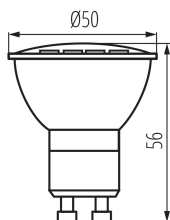

31237 GU10 8W-NW LED

Svetelný zdroj LED

8595665312374

TYP SVETELNÉHO ZDROJA:

Použitá technológia osvetlenia: LED
Nesmerový alebo smerový: DLS
Napájaný zo siete alebo nenapájaný zo siete : MLS
Pripojený zdroj svetla (CLS): nie
Farebne laditeľný svetelný zdroj: nie
Svetelný zdroj s vysokým jasom : nie
Štít proti oslneniu: nie
Stmievateľný: nie

PARAMETRE VÝROBKU:

Farba: biela
Možnosť spolupráce so stmievačom: nie
Výška [mm]: 56
Hĺbka [mm]: 50
Priemer [mm]: 50
Menovité napätie [V]: 220-240 AC
Menovitá frekvencia [Hz]: 50
Menovitý výkon [W]: 8
Celkový menovitý svetelný tok [lm]: 690
Menovitý uhol žiarenia [°]: 100
Materiál difúzora: plast
Zdroj svetla: PAR16
Typ diódy: LED SMD
Farba svetla: biela
Pätica: GU10
Menovitá životnosť lampy [h]: 15000
Počet cyklov zap./vyp.: ≥15000
Tvar svetelného zdroja: bod
Dodatočné informácie: Zdroj svetla (LS)
Obsah ortuti: nie

PARAMETRE SMEROVÝCH SVETELNÝCH ZDROJOV:

Maximálna svietivosť [cd]: 290
Uhol svetelného zväzku [°]: 100

PARAMETRE SVETELNÝCH ZDROJOV LED A OLED:

Spotreba energie v zapnutom stave svetelného zdroja (kWh/1000h): 8
Trieda energetickej účinnosti: G
Užitočný svetelný tok svetelného zdroja svetla Φ_{use} [lm]: 560
Užitočný svetelný tok svetelného zdroja svetla Φ_{use} [lm]: w
szerokim stožku (120°)