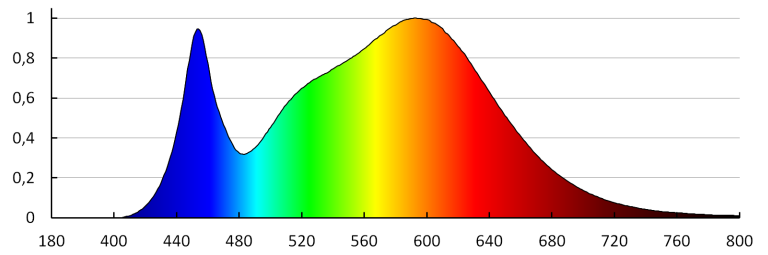

31237 GU10 8W-NW LED

Svetelný zdroj LED