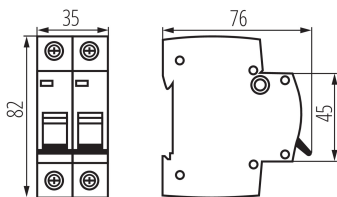

32582 KMB6-B63/2

Istič, 2P

5905339325822

5-ročná záruka podľa podmienok vyhlásenia o záruke, ktoré je dostupné na [webovej stránke](#)

Istič slúži na ochranu pred preťažením a skratom v inštaláciách a zariadeniach.

PARAMETRE VÝROBKU:

Miesto montáže: na szynę TH35

Norma: PN-EN 60898-1

Dĺžka [mm]: 76

Šírka [mm]: 35

Výška [mm]: 82

Menovité napätie [V]: 230/400 AC

Menovitý prúd [A]: 63

Menovitá frekvencia [Hz]: 50

Rozpätie teploty prostredia, na ktorú môže byť výrobok vystavený [°C]: 5÷40

Rozpätie priemerov používaných vodičov [mm²]: 1÷25

Charakteristika spúšťania: B

Trieda obmedzení energie: 3

Počet modulov: 2

Menovitý skratový prúd [A]: 6000

Stupeň IP: 20

Menovité napätie izolácie U_i [V]: 500

Počet pólov: 2

LOGISTICKÉ ÚDAJE:

Merná jednotka: kus

Spôsob balenia: 6

Počet kusov v druhom balení: 6

Počet kusov v hromadnom balení: 60

Čistá kusová hmotnosť [g]: 204

Gramáž [g]: 220

Dĺžka kusového balenia [cm]: 4

Šírka kusového balenia [cm]: 7.5

Výška kusového balenia [cm]: 8.5

Hmotnosť kartónu [kg]: 13.2

Šírka kartónu [cm]: 25

Výška kartónu [cm]: 19.5

Dĺžka kartónu [cm]: 45

Objem kartónu [m³]: 0.021938