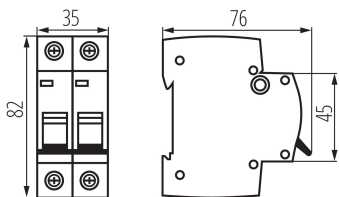

32586 KMB6-C20/2

Istič, 2P

5905339325860

5-ročná záruka podľa podmienok vyhlásenia o záruke, ktoré je dostupné na [webovej stránke](#)

Istič slúži na ochranu pred preťažením a skratom v inštaláciách a zariadeniach.

PARAMETRE VÝROBKU:

Miesto montáže: na szynę TH35

Norma: PN-EN 60898-1

Dĺžka [mm]: 76

Šírka [mm]: 35

Výška [mm]: 82

Menovité napätie [V]: 230/400 AC

Menovitý prúd [A]: 20

Menovitá frekvencia [Hz]: 50

Rozpätie teploty prostredia, na ktorú môže byť výrobok vystavený [°C]: 5÷40

Rozpätie priemerov používaných vodičov [mm²]: 1÷25

Charakteristika spúšťania: C

Trieda obmedzení energie: 3

Počet modulov: 2

Menovitý skratový prúd [A]: 6000

Stupeň IP: 20

Menovité napätie izolácie U_i [V]: 500

Počet pólov: 2

LOGISTICKÉ ÚDAJE:

Merná jednotka: kus

Spôsob balenia: 6

Počet kusov v druhom balení: 6

Počet kusov v hromadnom balení: 60

Čistá kusová hmotnosť [g]: 188

Gramáž [g]: 203.33

Dĺžka kusového balenia [cm]: 4

Šírka kusového balenia [cm]: 7.5

Výška kusového balenia [cm]: 8.5

Hmotnosť kartónu [kg]: 12.1998

Šírka kartónu [cm]: 25

Výška kartónu [cm]: 19.5

Dĺžka kartónu [cm]: 45

Objem kartónu [m³]: 0.021938