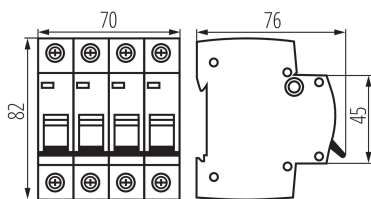

32592 KMB6-B6/4

Istič, 4P

5905339325921

5-ročná záruka podľa podmienok vyhlásenia o záruke, ktoré je dostupné na [webovej stránke](#)

Istič slúži na ochranu pred preťažením a skratom v inštaláciách a zariadeniach.

PARAMETRE VÝROBKU:

Miesto montáže: na szynę TH35

Norma: PN-EN 60898-1

Dĺžka [mm]: 76

Šírka [mm]: 70

Výška [mm]: 82

Menovité napätie [V]: 400 AC

Menovitý prúd [A]: 6

Menovitá frekvencia [Hz]: 50

Rozpätie teploty prostredia, na ktorú môže byť výrobok vystavený [°C]: 5÷40

Rozpätie priemerov používaných vodičov [mm²]: 1÷25

Charakteristika spúšťania: B

Trieda obmedzení energie: 3

Počet modulov: 4

Menovitý skratový prúd [A]: 6000

Stupeň IP: 20

Menovité napätie izolácie U_i [V]: 500

Počet pólov: 4

LOGISTICKÉ ÚDAJE:

Merná jednotka: kus

Spôsob balenia: 3

Počet kusov v druhom balení: 3

Počet kusov v hromadnom balení: 30

Čistá kusová hmotnosť [g]: 384

Gramáž [g]: 413.33

Dĺžka kusového balenia [cm]: 7

Šírka kusového balenia [cm]: 7.5

Výška kusového balenia [cm]: 8.5

Hmotnosť kartónu [kg]: 12.3999

Šírka kartónu [cm]: 25

Výška kartónu [cm]: 19.5

Dĺžka kartónu [cm]: 45

Objem kartónu [m³]: 0.021938