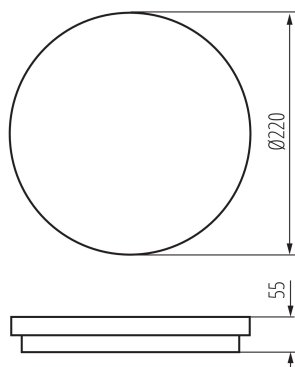

32940 BENO 18W NW-O-W

Stropné LED svietidlo

Rozpätie teploty prostredia, na ktorú môže byť výrobok vystavený [°C]: -15÷35

Materiál korpusu: plast

Typ pripojenia: samosvorná svorkovnica

Rozpätie priemerov používaných vodičov [mm²]: 0,5÷1,5

Doba nahrievania lampy [s]: ≤1

Doba zapnutia lampy [s]: ≤0,5

Stupeň IP: 54

Kształt: okrúhly

Dodatočné informácie: Svetelný zdroj LED nie je možné vymeniť

Dodatočné informácie: Riadiace zariadenie nie je možné vymeniť

Dodatočné informácie: Integrovaný výrobok (CP)

Obsah ortuti: nie

Svetelná účinnosť lampy [lm/W]: 86

PARAMETRE SVETELNÝCH ZDROJOV LED A OLED:

Spotreba energie v zapnutom stave svetelného zdroja (kWh/1000h): 17

Trieda energetickej účinnosti: E

Užitočný svetelný tok svetelného zdroja svetla Φ_{use} [lm]: 2400

Užitočný svetelný tok svetelného zdroja svetla Φ_{use} [lm]: v guli (360°)

Náhradná teplota chromatickosti [K]: 4000

Farebná konzistencia v MacAdamových elipsách: ≤6

Príkion v zapnutom stave P_{on} svetelného zdroja [W]: 17

Výška svetelného zdroja [mm]: 204

Šírka svetelného zdroja [mm]: 204

Hĺbka svetelného zdroja [mm]: 1

Index podania farieb: 80

Súradnice chromatickosti (x): 0.38

Súradnice chromatickosti (y): 0.38

Hodnota indexu podania farieb R_9 : 13

Činiteľ funkčnej spoľahlivosti: 0,9

Činiteľ starnutia svetelného zdroja: 0,95

LOGISTICKÉ ÚDAJE:

Merná jednotka: kus

Spôsob balenia: 10

Počet kusov v druhom balení: 1

Počet kusov v hromadnom balení: 10

Čistá kusová hmotnosť [g]: 420

Gramáž [g]: 577

Hmotnosť kusa brutto [g]: 542

Dĺžka kusového balenia [cm]: 22.5

Šírka kusového balenia [cm]: 6