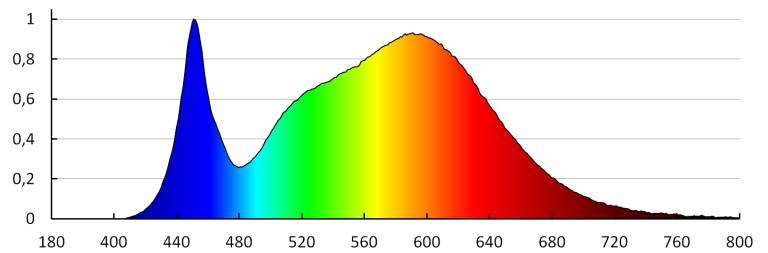

32940 BENO 18W NW-O-W

Stropné LED svietidlo

Výška kusového balenia [cm]: 23

Hmotnosť kartónu [kg]: 5.77

Šírka kartónu [cm]: 32.5

Výška kartónu [cm]: 25

Dĺžka kartónu [cm]: 47

Objem kartónu [m³]: 0.038188