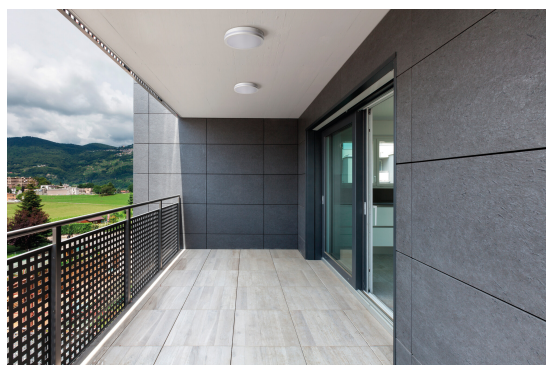

Počet cyklov zap./vyp.: ≥20000

Uhol svietenia [°]: 110

32940 BENO 18W NW-O-W

Stropné LED svietidlo

Rozpätie teploty prostredia, na ktorú môže byť výrobok vystavený [°C]: -15÷35

Materiál korpusu: plast

Typ pripojenia: samosvorná svorkovnica