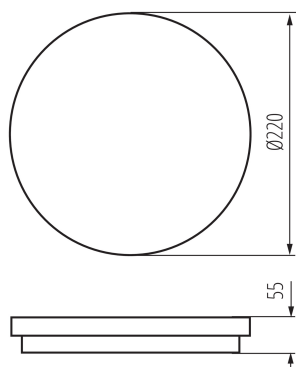

32944 BENO 18W NW-O-SE W

Stropné LED svietidlo

5905339329448

Svietidlá Kanlux BENO majú jedinečný dizajn a jedinečný svetelný efekt. Boli vytvorené projektantmi spoločnosti Kanlux, preto sme ich vzory zaregistrovali na patentovom úrade. Kanlux BENO LED je vysoko odolný voči poveternostným podmienkam - preto ho môžeme používať vnútri aj mimo domu. Je to tiež rýchla a jednoduchá montáž na strop alebo stenu vrátane snímača pohybu s možnosťou regulácie. Kanlux BENO LED je multifunkčné svietidlo, ktoré je vďaka svojim technickým aspektom použiteľné prakticky kdekoľvek. Jeho dizajn je navyše jedinečný a stane sa ozdobou akéhokoľvek miesta, kam ho umiestnime.

TYP SVETELNÉHO ZDROJA:

Použitá technológia osvetlenia: LED

Nesmerový alebo smerový: NDLS

Napájaný zo siete alebo nenapájaný zo siete : NMLS

Farebne laditeľný svetelný zdroj: nie

Svetelný zdroj s vysokým jasom : nie

Štít proti oslneniu: nie

Stmievateľný: nie

PARAMETRE VÝROBKU:

Farba: biela

Miesto montáže: k usadeniu na stenu, k usadeniu na strop

Miesto používania: vo vnútri a vonku

Minimálna vzdialenosť od osvetľovaného objektu : 0,5m

Možnosť spolupráce so stmievačom: nie

Wykrywanie ruchu: áno

Výška [mm]: 55

Priemer [mm]: 220

Nastavenie citlivosti: áno

Integrovaný LED zdroj svetla : áno

Menovité napätie [V]: 220-240 AC

Menovitá frekvencia [Hz]: 50

Maximálny výkon [W]: 18

Trieda ochrany proti zásahu el. prúdom : II

Materiál difúzora: plast

Typ diódy: LED SMD

Modul LED: C220C-LED

Svetelný tok svietidla [lm]: 1550

Farba svetla: biela

Životnosť [h]: 20000