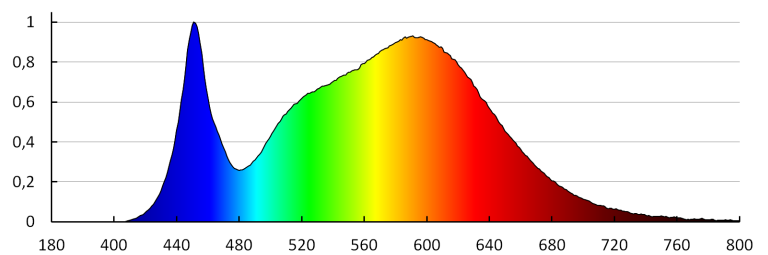

32944 BENO 18W NW-O-SE W

Stropné LED svietidlo

LOGISTICKÉ ÚDAJE:

Merná jednotka: kus

Spôsob balenia: 10

Počet kusov v druhom balení: 1

Počet kusov v hromadnom balení: 10

Čistá kusová hmotnosť [g]: 434

Gramáž [g]: 591

Hmotnosť kusa brutto [g]: 548

Dĺžka kusového balenia [cm]: 22.5

Šírka kusového balenia [cm]: 6

Výška kusového balenia [cm]: 23

Hmotnosť kartónu [kg]: 5.91

Šírka kartónu [cm]: 32.5

Výška kartónu [cm]: 25

Dĺžka kartónu [cm]: 47

Objem kartónu [m³]: 0.038188