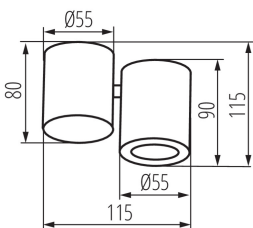

Kanlux BLURRO sú bodové stropné svietidlá. Neobvyklý dizajn týchto svietidiel je možné úspešne použiť v mnohých miestnostiach. Ich ďalšou výhodou je slobodná regulácia smeru svetla. Môžeme si vybrať svietidlo s jedným alebo dvoma svetelnými bodmi. Ich tvar je zdanlivo jednoduchý, ale rozhodne nie je nudný. Kanlux BLURRO úspešne osvetlí obývaciu izbu, kuchyňu, ale aj predsieň. Vo väčších miestnostiach môžete kombinovať niekoľko svietidiel.

PARAMETRE VÝROBKU:

Farba: čierna

Miesto montáže: k usadeniu na strop

Miesto používania: vo vnútri

Minimálna vzdialenosť od osvetľovaného objektu: 0,5m

Výrobok nie je vhodný na zakrytie termoizolačným materiálom: áno

Svetelný zdroj v súprave: nie

Menovité napätie [V]: 220-240 AC

Menovitá frekvencia [Hz]: 50

Maximálny výkon [W]: max 10

Trieda ochrany proti zásahu el. prúdom: I

Zdroj svetla: PAR16

Pätica: GU10

Rozpätie teploty prostredia, na ktorú môže byť výrobok vystavený [°C]: 5÷25

Materiál korpusu: hliníková zliatina

Typ pripojenia: skrutková svorkovnica

Rozpätie priemerov používaných vodičov [mm²]: 0,75÷1,5

Pohyblivé svietidlo s vertikálnym rozpätím [°]: 60

Nastavenie uhlov svietidla: v jednej osi

Stupeň IP: 20

LOGISTICKÉ ÚDAJE:

Merná jednotka: kus

Spôsob balenia: 20

Počet kusov v druhom balení: 1

Počet kusov v hromadnom balení: 20

Čistá kusová hmotnosť [g]: 305

Gramáž [g]: 371.5

Dĺžka kusového balenia [cm]: 13

Šírka kusového balenia [cm]: 6.5

Výška kusového balenia [cm]: 12

Hmotnosť kartónu [kg]: 7.43

Šírka kartónu [cm]: 27