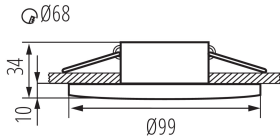

33126 DROXY IP65 DSO-B

Ozdobný prsteň-komponent svetidla

Gramáž [g]: 193.6

Hmotnosť kusa brutto [g]: 184

Dĺžka kusového balenia [cm]: 10.5

Šírka kusového balenia [cm]: 5

Výška kusového balenia [cm]: 10.5

Hmotnosť kartónu [kg]: 9.68

Šírka kartónu [cm]: 28.5

Výška kartónu [cm]: 23

Dĺžka kartónu [cm]: 55

Objem kartónu [m³]: 0.036053

DODATOČNÉ INFORMÁCIE:

- Dekoračný krúžok bez päťice