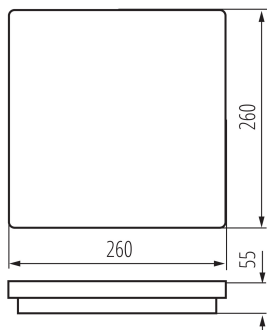

33343 BENO 24W NW-L-GR

Stropné LED svietidlo

Počet cyklov zap./vyp.: ≥ 20000

Uhol svietenia [°]: 110

Rozpätie teploty prostredia, na ktorú môže byť výrobok vystavený [°C]: -15÷35

Materiál korpusu: plast

Typ pripojenia: samosvorná svorkovnica

Rozpätie priemerov používaných vodičov [mm²]: 0,5÷1,5

Doba nahrievania lampy [s]: ≤ 1

Doba zapnutia lampy [s]: $\leq 0,5$

Stupeň IP: 54

Kształt: štvorcový

Dodatočné informácie: Svetelný zdroj LED nie je možné vymeniť

Dodatočné informácie: Riadiace zariadenie nie je možné vymeniť

Dodatočné informácie: Integrovaný výrobok (CP)

Obsah ortuti: nie

Svetelná účinnosť lampy [lm/W]: 80

PARAMETRE SVETELNÝCH ZDROJOV LED A OLED:

Spotreba energie v zapnutom stave svetelného zdroja (kWh/1000h): 22

Trieda energetickej účinnosti: E

Užitočný svetelný tok svetelného zdroja svetla Φ_{use} [lm]: 2900

Užitočný svetelný tok svetelného zdroja svetla Φ_{use} [lm]: v guľi (360°)

Náhradná teplota chromatickosti [K]: 4000

Farebná konzistencia v MacAdamových elipsách: ≤ 6

Príkon v zapnutom stave P_{on} svetelného zdroja [W]: 22

Výška svetelného zdroja [mm]: 218

Šírka svetelného zdroja [mm]: 218

Hĺbka svetelného zdroja [mm]: 1

Index podania farieb: 80

Súradnice chromatickosti (x): 0.38

Súradnice chromatickosti (y): 0.38

Hodnota indexu podania farieb R9: 12

Činiteľ funkčnej spoľahlivosti: 0,9

Činiteľ starnutia svetelného zdroja: 0,95

LOGISTICKÉ ÚDAJE:

Merná jednotka: kus

Spôsob balenia: 10

Počet kusov v druhom balení: 1

Počet kusov v hromadnom balení: 10

Čistá kusová hmotnosť [g]: 656

Gramáž [g]: 860

Hmotnosť kusa brutto [g]: 794