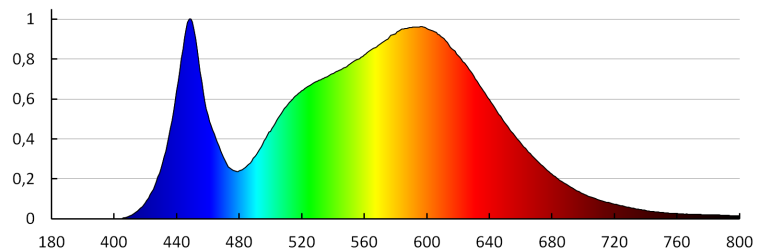

33343 BENO 24W NW-L-GR

Stropné LED svietidlo

Dĺžka kusového balenia [cm] : 26.5
Šírka kusového balenia [cm] : 6
Výška kusového balenia [cm] : 26.5
Hmotnosť kartónu [kg] : 8.6
Šírka kartónu [cm] : 33
Výška kartónu [cm] : 29
Dĺžka kartónu [cm] : 55
Objem kartónu [m³] : 0.052635