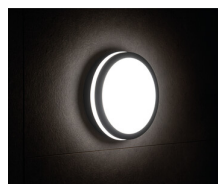

33343 BENO 24W NW-L-GR

Stropné LED svietidlo

5905339333438

Svietidlá Kanlux BENO majú jedinečný dizajn a výnimočný svetelný efekt. Boli vytvorené na individuálnu objednávku spoločnosti Kanlux a ich návrhy sme zaregistrovali na patentovom úrade. Kanlux BENO LED majú vysokú odolnosť voči poveternostným podmienkam (stupeň krytia IP54), rýchla a jednoduchá montáž na strop alebo stenu a senzor pohybu s možnosťou regulácie. Kanlux BENO LED je multifunkčné svietidlo, ktoré vzhľadom k dizajnu a jeho technickým aspektom môžeme použiť prakticky na akomkoľvek mieste.

TYP SVETELNÉHO ZDROJA:

Použitá technológia osvetlenia: LED

Nesmerový alebo smerový: NDLS

Napájaný zo siete alebo nenapájaný zo siete : NMLS

Pripojený zdroj svetla (CLS) : nie

Farebne laditeľný svetelný zdroj: nie

Svetelný zdroj s vysokým jasom : nie

Štít proti oslneniu: nie

Stmievateľný: nie

PARAMETRE VÝROBKU:

Farba: grafit

Miesto montáže: k usadeniu na stenu, k usadeniu na strop

Miesto používania: vo vnútri a vonku

Minimálna vzdialenosť od osvetľovaného objektu : 0,5m

Možnosť spolupráce so stmievačom: nie

Dĺžka [mm]: 260

Šírka [mm]: 260

Výška [mm]: 55

Integrovaný LED zdroj svetla : áno

Menovité napätie [V]: 220-240 AC

Menovitá frekvencia [Hz]: 50

Maximálny výkon [W]: 24

Trieda ochrany proti zásahu el. prúdom : II

Materiál difúzora: plast

Typ diódy: LED SMD

Modul LED: C260S-LED

Svetelný tok svietidla [lm]: 1920

Farba svetla: biela

Životnosť [h]: 20000

Koeficient zachovania svetelného toku po skončení menovitého obdobia trvácnosti: L70B50