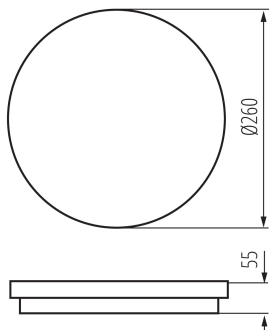

33345 BENO 24W NW-O-SE GR

Stropné LED svietidlo

Koeficient zachovania svetelného toku po skončení menovitého obdobia trvácnosti: L70B50

Počet cyklov zap./vyp.: ≥ 20000

Uhol svietenia [°]: 110

Rozpätie teploty prostredia, na ktorú môže byť výrobok vystavený [°C]: $-15 \div 35$

Materiál korpusu: plast

Typ snímača: mikrovlnný

Typ pripojenia: samosvorná svorkovnica

Rozpätie priemerov používaných vodičov [mm²]: $0,5 \div 1,5$

Doba činnosti snímača [sekunda-minúta]: 5-5

Doba nahrievania lampy [s]: ≤ 1

Doba zapnutia lampy [s]: $\leq 0,5$

Pracovná frekvencia snímača [MHz]: 5800

Nastavenie úrovne intenzity osvetlenia, pri ktorom snímač deteguje pohyb [lx]: 2/10/50/off

Stupeň IP: 54

Dosah čidla [m]: max 4.5

Kształt: okrúhly

Dodatočné informácie: Svetelný zdroj LED nie je možné vymeniť

Dodatočné informácie: Riadiace zariadenie nie je možné vymeniť

Dodatočné informácie: Integrovaný výrobok (CP)

Obsah ortuti: nie

Svetelná účinnosť lampy [lm/W]: 80

PARAMETRE SVETELNÝCH ZDROJOV LED A OLED:

Spotreba energie v zapnutom stave svetelného zdroja (kWh/1000h): 22

Trieda energetickej účinnosti: E

Užitočný svetelný tok svetelného zdroja svetla Φ_{use} [lm]: 2900

Užitočný svetelný tok svetelného zdroja svetla Φ_{use} [lm]: v guľi (360°)

Náhradná teplota chromatickosti [K]: 4000

Farebná konzistencia v MacAdamových elipsách: ≤ 6

Príkon v zapnutom stave P_{on} svetelného zdroja [W]: 22

Výška svetelného zdroja [mm]: 236

Šírka svetelného zdroja [mm]: 236

Hĺbka svetelného zdroja [mm]: 1

Index podania farieb: 80

Súradnice chromatickosti (x): 0.38

Súradnice chromatickosti (y): 0.38

Hodnota indexu podania farieb R9: 12

Činiteľ funkčnej spoľahlivosti: 0,9

Činiteľ starnutia svetelného zdroja: 0,95