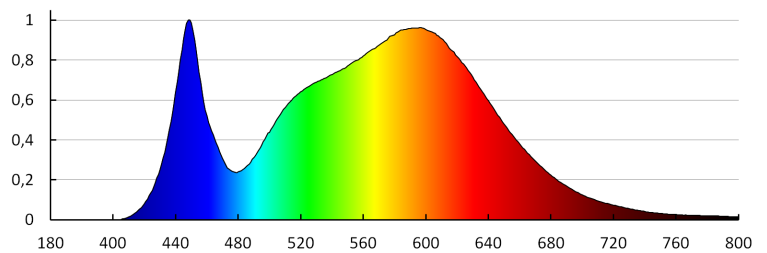

33345 BENO 24W NW-O-SE GR

Stropné LED svietidlo

LOGISTICKÉ ÚDAJE:

Merná jednotka: kus

Spôsob balenia: 10

Počet kusov v druhom balení: 1

Počet kusov v hromadnom balení: 10

Čistá kusová hmotnosť [g]: 568

Gramáž [g]: 770

Hmotnosť kusa brutto [g]: 710

Dĺžka kusového balenia [cm]: 26.5

Šírka kusového balenia [cm]: 6

Výška kusového balenia [cm]: 26.5

Hmotnosť kartónu [kg]: 7.7

Šírka kartónu [cm]: 33

Výška kartónu [cm]: 29

Dĺžka kartónu [cm]: 55

Objem kartónu [m³]: 0.052635