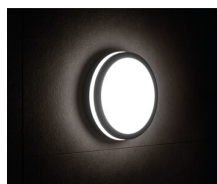

33345 BENO 24W NW-O-SE GR

Stropné LED svietidlo

5905339333452

Svietidlá Kanlux BENO majú jedinečný dizajn a výnimočný svetelný efekt. Boli vytvorené na individuálnu objednávku spoločnosti Kanlux a ich návrhy sme zaregistrovali na patentovom úrade. Kanlux BENO LED majú vysokú odolnosť voči poveternostným podmienkam (stupeň krytia IP54), rýchla a jednoduchá montáž na strop alebo stenu a senzor pohybu s možnosťou regulácie. Kanlux BENO LED je multifunkčné svietidlo, ktoré vzhľadom k dizajnu a jeho technickým aspektom môžeme použiť prakticky na akomkoľvek mieste.

Svetelný zdroj s vysokým jasom: nie

Štít proti oslneniu: nie

Stmievateľný: nie

PARAMETRE VÝROBKU:

Farba: grafit

Miesto montáže: k usadeniu na stenu, k usadeniu na strop

Miesto používania: vo vnútri a vonku

Minimálna vzdialenosť od osvetľovaného objektu: 0,5m