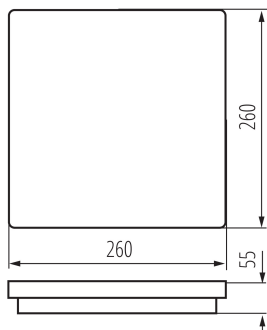

33347 BENO 24W NW-L-SE GR

Stropné LED svietidlo

Koeficient zachovania svetelného toku po skončení menovitého obdobia trvácnosti: L70B50

Počet cyklov zap./vyp.: ≥ 20000

Uhol svietenia [°]: 110

Rozpätie teploty prostredia, na ktorú môže byť výrobok vystavený [°C]: $-15 \div 35$

Materiál korpusu: plast

Typ snímača: mikrovlnný

Typ pripojenia: samosvorná svorkovnica

Rozpätie priemerov používaných vodičov [mm²]: $0,5 \div 1,5$

Doba činnosti snímača [sekunda-minúta]: 5-5

Doba nahrievania lampy [s]: ≤ 1

Doba zapnutia lampy [s]: $\leq 0,5$

Pracovná frekvencia snímača [MHz]: 5800

Nastavenie úrovne intenzity osvetlenia, pri ktorom snímač deteguje pohyb [lx]: 2/10/50/off

Stupeň IP: 54

Dosah čidla [m]: max 4.5

Kształt: štvorcový

Dodatočné informácie: Svetelný zdroj LED nie je možné vymeniť

Dodatočné informácie: Riadiace zariadenie nie je možné vymeniť

Dodatočné informácie: Integrovaný výrobok (CP)

Obsah ortuti: nie

Svetelná účinnosť lampy [lm/W]: 80

PARAMETRE SVETELNÝCH ZDROJOV LED A OLED:

Spotreba energie v zapnutom stave svetelného zdroja (kWh/1000h): 22

Trieda energetickej účinnosti: E

Užitočný svetelný tok svetelného zdroja svetla Φ_{use} [lm]: 2900

Užitočný svetelný tok svetelného zdroja svetla Φ_{use} [lm]: v guľi (360°)

Náhradná teplota chromatickosti [K]: 4000

Farebná konzistencia v MacAdamových elipsách: ≤ 6

Príkon v zapnutom stave P_{on} svetelného zdroja [W]: 22

Výška svetelného zdroja [mm]: 218

Šírka svetelného zdroja [mm]: 218

Hĺbka svetelného zdroja [mm]: 1

Index podania farieb: 80

Súradnice chromatickosti (x): 0.38

Súradnice chromatickosti (y): 0.38

Hodnota indexu podania farieb R9: 12

Činiteľ funkčnej spoľahlivosti: 0,9

Činiteľ starnutia svetelného zdroja: 0,95