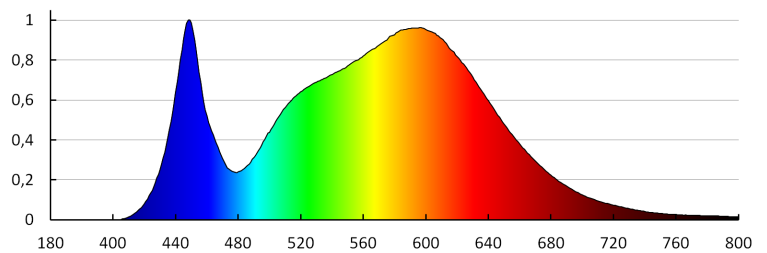

33347 BENO 24W NW-L-SE GR

Stropné LED svietidlo

LOGISTICKÉ ÚDAJE:

Merná jednotka: kus

Spôsob balenia: 10

Počet kusov v druhom balení: 1

Počet kusov v hromadnom balení: 10

Čistá kusová hmotnosť [g]: 660

Gramáž [g]: 870

Hmotnosť kusa brutto [g]: 790

Dĺžka kusového balenia [cm]: 26.5

Šírka kusového balenia [cm]: 6

Výška kusového balenia [cm]: 26.5

Hmotnosť kartónu [kg]: 8.7

Šírka kartónu [cm]: 33

Výška kartónu [cm]: 29

Dĺžka kartónu [cm]: 55

Objem kartónu [m³]: 0.052635