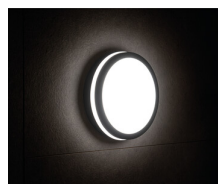

33347 BENO 24W NW-L-SE GR

Stropné LED svietidlo

5905339333476

Svietidlá Kanlux BENO majú jedinečný dizajn a výnimočný svetelný efekt. Boli vytvorené na individuálnu objednávku spoločnosti Kanlux a ich návrhy sme zaregistrovali na patentovom úrade. Kanlux BENO LED majú vysokú odolnosť voči poveternostným podmienkam (stupeň krytia IP54), rýchla a jednoduchá montáž na strop alebo stenu a senzor pohybu s možnosťou regulácie. Kanlux BENO LED je multifunkčné svietidlo, ktoré vzhľadom k dizajnu a jeho technickým aspektom môžeme použiť prakticky na akomkoľvek mieste.

TYP SVETELNÉHO ZDROJA:

Použitá technológia osvetlenia: LED

Nesmerový alebo smerový: NDLS

Napájaný zo siete alebo nenapájaný zo siete: NMLS

Pripojený zdroj svetla (CLS): nie

Farebne laditeľný svetelný zdroj: nie

Svetelný zdroj s vysokým jasom: nie

Štít proti oslneniu: nie

Stmievateľný: nie

PARAMETRE VÝROBKU:

Farba: grafit

Miesto montáže: k usadeniu na stenu, k usadeniu na strop

Miesto používania: vo vnútri a vonku

Minimálna vzdialenosť od osvetľovaného objektu: 0,5m

Možnosť spolupráce so stmievačom: nie

Wykrywanie ruchu: áno

Dĺžka [mm]: 260

Šírka [mm]: 260

Výška [mm]: 55

Nastavenie citlivosti: áno

Integrovaný LED zdroj svetla: áno

Menovité napätie [V]: 220-240 AC

Menovitá frekvencia [Hz]: 50

Maximálny výkon [W]: 24

Trieda ochrany proti zásahu el. prúdom: II

Materiál difúzora: plast

Typ diódy: LED SMD

Modul LED: C260S-LED

Svetelný tok svietidla [lm]: 1920

Farba svetla: biela

Životnosť [h]: 20000