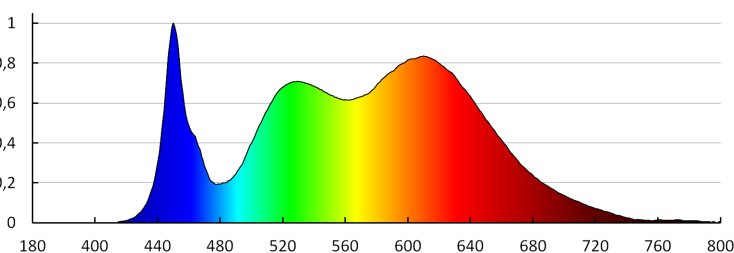

DODATOČNÉ INFORMÁCIE:

- 3-ročná záruka podľa podmienok vyhlásenia o záruke, ktoré je dostupné na webovej stránke