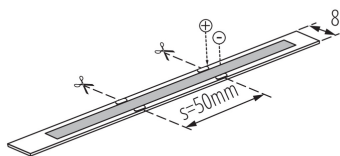

LED pásik Kanlux LCOB 24V je unikátne osvetlenie. Má vysokú svetelnú účinnosť a záruku 3 roky. Jeho jedinečnou vlastnosťou je rovnomerné svietenie po celej dĺžke pásika - nie sú na ňom svetlejšie ani tmavšie miesta, nie sú vidieť žiadne svetelné body. Pásik Kanlux LCOB vyžaruje rovnomerné svetlo bez ohľadu na hĺbku profilu a priehľadnosť difúzora. Pásik vo verzii 24 V umožňuje používať dlhšie kusy pásika s jedným pripojeným napájačom bez úbytku svetla. K dispozícii sú dve verzie pásika: s odolnosťou IP65 alebo IP00.

TYP SVETELNÉHO ZDROJA:

Použitá technológia osvetlenia: LED

Nesmerový alebo smerový: NDLS

Napájaný zo siete alebo nenapájaný zo siete: NMLS

Pripojený zdroj svetla (CLS): nie

Farebne laditeľný svetelný zdroj: nie

Svetelný zdroj s vysokým jasom: nie

Štít proti oslneniu: nie

Stmievateľný: len so špecifickými stmievačmi

PARAMETRE VÝROBKU:

Miesto používania: vo vnútri

Minimálna vzdialenosť od osvetľovaného objektu: 0,1m

Dĺžka [mm]: 5000

Šírka [mm]: 8

Výška [mm]: 5000

Hĺbka [mm]: 2

Menovité napätie [V]: 24 DC

Menovitý výkon [W]: 1m = 10

Trieda ochrany proti zásahu el. prúdom: III

Typ diódy: LED COB

Svetelný tok [lm]: 1m = 1000

Farba svetla: biela

Menovitá životnosť lampy [h]: 30000

Počet cyklov zap./vyp.: ≥30000

Rozpätie teploty prostredia, na ktorú môže byť výrobok vystavený [°C]: 5÷25

Typ pripojenia: voľné konce káblov

Stupeň IP: 00

Možnosť rezania LED pásikov na segmenty [cm]: 5

Dodatočné informácie: Zdroj svetla (LS)

Obsah ortuti: nie