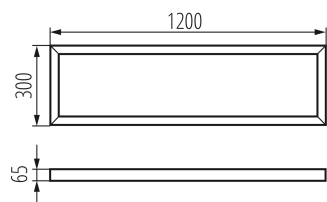

Prisadený rámček

5905339333902

PARAMETRE VÝROBKU:

Farba: biela

Miesto montáže: k usadeniu na strop

Dĺžka [mm]: 1200

Šírka [mm]: 300

Výška [mm]: 65

Materiál: oceľ

Kształt: obdĺžnikový

LOGISTICKÉ ÚDAJE:

Merná jednotka: kus

Spôsob balenia: 1

Počet kusov v druhom balení: 1

Počet kusov v hromadnom balení: 1

Čistá kusová hmotnosť [g]: 1760

Gramáž [g]: 2300

Dĺžka kusového balenia [cm]: 125

Šírka kusového balenia [cm]: 30

Výška kusového balenia [cm]: 8

Hmotnosť kartónu [kg]: 2.3

Šírka kartónu [cm]: 30

Výška kartónu [cm]: 8

Dĺžka kartónu [cm]: 125