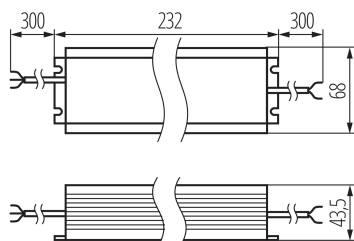

33424 LC 200W 24V IP67 UNV

Napájač CV

9006210737867

PARAMETRE VÝROBKU:

Menovité napätie [V]: 220-240 AC

Menovitá frekvencia [Hz]: 50

Maximálny výkon [W]: 200

Rozpätie priemerov používaných vodičov [mm²]: 0,5-1,5

Typ napájacieho zdroja: so stálym napätím

Zabezpečenie proti preťaženiu: áno

Tepelné zabezpečenie: 90°C

Skratové zabezpečenie: áno

Vstupné napätie - PRI [V]: 220-240

Výstupné napätie - SEC [V]: 24 DC

výstupný prúd - sec [ma]: max 8333

Stupeň IP: 67

LOGISTICKÉ ÚDAJE:

Merná jednotka: kus

Spôsob balenia: 1

Počet kusov v druhom balení: 1

Počet kusov v hromadnom balení: 1

Čistá kusová hmotnosť [g]: 1098

Gramáž [g]: 1170

Dĺžka kusového balenia [cm]: 28

Šírka kusového balenia [cm]: 10

Výška kusového balenia [cm]: 5.5

Hmotnosť kartónu [kg]: 1.17

Šírka kartónu [cm]: 10

Výška kartónu [cm]: 5.5

Dĺžka kartónu [cm]: 28

Objem kartónu [m³]: 0.00154

DODATOČNÉ INFORMÁCIE:

- Napájací zdroj nie je prispôsobený na prácu bez zaťaženia.