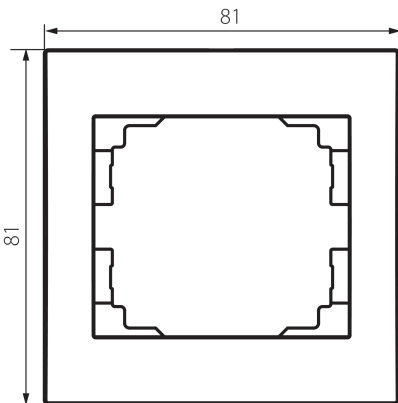

33572 LOGI 02-1460-042 cm

Jednoduchý rámček

5905339335722

PARAMETRE VÝROBKU:

Farba: čierna matná

Šírka [mm]: 81

Výška [mm]: 81

Plast: ABS

LOGISTICKÉ ÚDAJE:

Merná jednotka: kus

Spôsob balenia: 20

Počet kusov v druhom balení: 20

Počet kusov v hromadnom balení: 240

Čistá kusová hmotnosť [g]: 12

Gramáž [g]: 19.25

Hmotnosť kusa brutto [g]: 17

Dĺžka kusového balenia [cm]: 10

Šírka kusového balenia [cm]: 1.5

Výška kusového balenia [cm]: 15

Hmotnosť kartónu [kg]: 4.62

Šírka kartónu [cm]: 20

Výška kartónu [cm]: 42

Dĺžka kartónu [cm]: 37.5

Objem kartónu [m³]: 0.0315