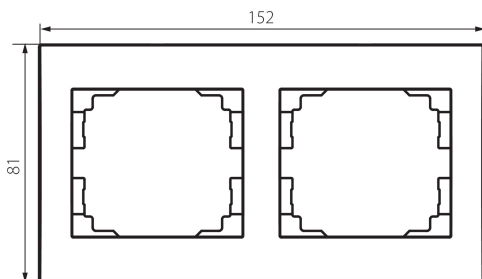

## 33573 LOGI 02-1470-042 cm

Horizontálny dvojnásobný rámček

5905339335739

### PARAMETRE VÝROBKU:

**Farba:** čierna matná

**Šírka [mm]:** 152

**Výška [mm]:** 81

**Plast:** ABS

**Dĺžka kusového balenia [cm]:** 10

**Šírka kusového balenia [cm]:** 1.5

**Výška kusového balenia [cm]:** 22

**Hmotnosť kartónu [kg]:** 4.0296

**Šírka kartónu [cm]:** 18

**Výška kartónu [cm]:** 42

**Dĺžka kartónu [cm]:** 37.5

**Objem kartónu [m<sup>3</sup>]:** 0.02835