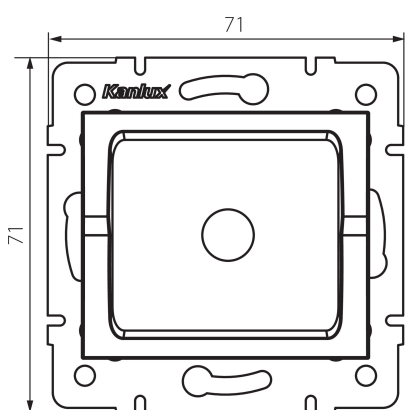

33575 LOGI 02-1600-042 cm

Záslepka

5905339335753

PARAMETRE VÝROBKU:

Farba: čierna matná

Šírka [mm]: 71

Výška [mm]: 71

Plast: ABS

Stupeň IP: 20

LOGISTICKÉ ÚDAJE:

Merná jednotka: kus

Spôsob balenia: 10

Počet kusov v druhom balení: 10

Počet kusov v hromadnom balení: 120

Čistá kusová hmotnosť [g]: 48

Gramáž [g]: 59.17

Dĺžka kusového balenia [cm]: 12

Šírka kusového balenia [cm]: 4

Výška kusového balenia [cm]: 15

Hmotnosť kartónu [kg]: 7.1004

Šírka kartónu [cm]: 23

Výška kartónu [cm]: 32

Dĺžka kartónu [cm]: 44

Objem kartónu [m³]: 0.032384