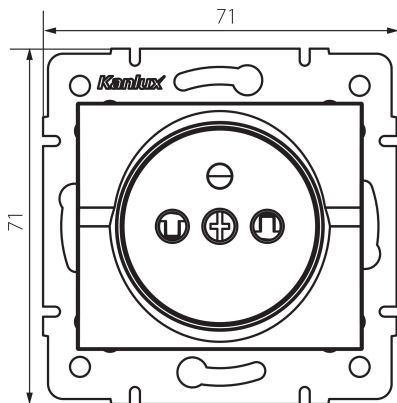

33603 LOGI 02-1250-142 cm

Samostatná francúzska zásuvka s ochranou kontaktov

5905339336033

PARAMETRE VÝROBKU:

Farba: čierna matná
Miesto montáže: na zabudovanie do steny
Ochrana kontaktov: áno
Šírka [mm]: 71
Výška [mm]: 71
Priemer montážnej krabice: 60
Montážna hĺbka: 25
Počet zásuviek: 1
Menovité napätie [V]: 250 AC
Menovitý prúd [A]: 16
Trieda ochrany proti zásahu el. prúdom : I
Materiál kontaktov: CuZn70
Typ uzemnenia: typ E
Typ svorky: skrutková svorka
Plast: ABS
Stupeň IP: 20

LOGISTICKÉ ÚDAJE:

Merná jednotka: kus
Spôsob balenia: 10
Počet kusov v druhom balení: 10
Počet kusov v hromadnom balení: 120
Čistá kusová hmotnosť [g]: 68
Gramáž [g]: 80.33
Hmotnosť kusa brutto [g]: 74.5
Dĺžka kusového balenia [cm]: 10
Šírka kusového balenia [cm]: 4
Výška kusového balenia [cm]: 14
Hmotnosť kartónu [kg]: 9.6396
Šírka kartónu [cm]: 25.5
Výška kartónu [cm]: 32
Dĺžka kartónu [cm]: 44

33603 LOGI 02-1250-142 cm

Samostatná francúzska zásuvka s ochranou kontaktov

| Objem kartónu [m³]: 0.035904