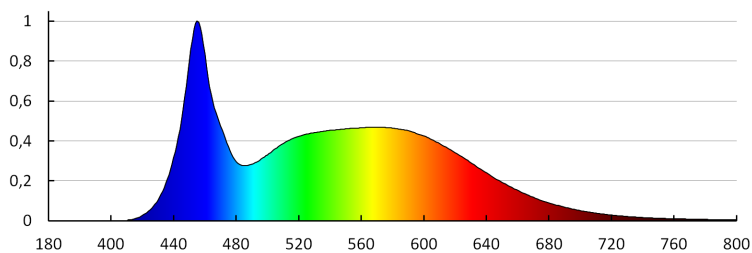

33733 IQ-LED C37E14 7,2W-CW

Svetelný zdroj LED

Gramáž [g]: 54.9

Hmotnosť kusa brutto [g]: 42

Dĺžka kusového balenia [cm]: 5

Šírka kusového balenia [cm]: 5

Výška kusového balenia [cm]: 11.5

Hmotnosť kartónu [kg]: 5.49

Šírka kartónu [cm]: 27

Výška kartónu [cm]: 27.5

Dĺžka kartónu [cm]: 55

Objem kartónu [m³]: 0.040838