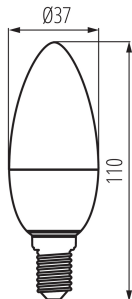

Kanlux IQ-LED znamená fotobiologickú bezpečnosť, šetrnú teplotu farieb očí a spoľahlivosť, to všetko v klasickom dizajne C37. Žiarovky Kanlux IQ-LED poskytujú plný komfort používania a bezpečnosť.

TYP SVETELNÉHO ZDROJA:

Použitá technológia osvetlenia: LED

Nesmerový alebo smerový: NDLS

Napájaný zo siete alebo nenapájaný zo siete: MLS

Pripojený zdroj svetla (CLS): nie

Farebne laditeľný svetelný zdroj: nie

Svetelný zdroj s vysokým jasom: nie

Štít proti oslneniu: nie

Stmievateľný: nie

PARAMETRE VÝROBKU:

Farba: biela

Možnosť spolupráce so stmievačom: nie

Šírka [mm]: 37

Výška [mm]: 110

Hĺbka [mm]: 37

Priemer [mm]: 37

Menovité napätie [V]: 220-240 AC

Menovitá frekvencia [Hz]: 50

Menovitý prúd lampy [mA]: 55

Menovitý výkon [W]: 7.2

Celkový menovitý svetelný tok [lm]: 840

Menovitý uhol žiarenia [°]: 280

Materiál: plast

Materiál difúzora: plast

Zdroj svetla: C37

Typ diódy: LED SMD

Farba svetla: studená biela

Pätica (Zdroj svetla): E14

Menovitá životnosť lampy [h]: 25000

Počet cyklov zap./vyp.: ≥40000

Kształt: sviečka