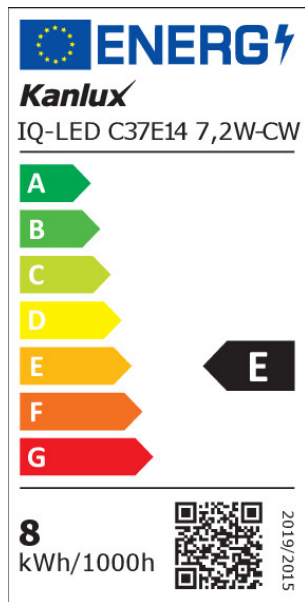

iQ-LED

Kanlux

ul. Objazdowa 1-3, 41-922 Radzionków, Poland

33733 IQ-LED C37E14 7,2W-CW

Svetelný zdroj LED

5905339337337

IQ-LED C37E14 7,2W

Kanlux IQ-LED znamená fotobiologickú bezpečnosť, šetrnú teplotu farieb očí a spoľahlivosť, to všetko v klasickom dizajne C37. Žiarovky Kanlux IQ-LED poskytujú plný komfort používania a bezpečnosť.

Kształt: sviečka

33733 IQ-LED C37E14 7,2W-CW

Svetelný zdroj LED

**Dodatočné informácie:** Zdroj svetla (LS)**Obsah ortuti:** nie**Obsah ortuti v lampe [mg]:** 0**Svetelná účinnosť lampy [lm/W]:** 117**PARAMETRE SVETELNÝCH ZDROJOV LED A OLED:****Spotreba energie v zapnutom stave svetelného zdroja (kWh/1000h):** 8**Trieda energetickej účinnosti:** E**Užitočný svetelný tok svetelného zdroja svetla Φ_{use} [lm]:** 840**Užitočný svetelný tok svetelného zdroja svetla Φ_{use} [lm]:** v guli (360°)**Náhradná teplota chromatickosti [K]:** 6500**Farebná konzistencia v MacAdamových elipsách:** ≤ 6 **Príkon v zapnutom stave P_{on} svetelného zdroja [W]:** 7.2**Výška svetelného zdroja [mm]:** 110**Šírka svetelného zdroja [mm]:** 37**Hĺbka svetelného zdroja [mm]:** 37**Index podania farieb:** 80**Súradnice chromatickosti (x):** 0.313**Súradnice chromatickosti (y):** 0.337**Tvrdenie o rovnocennom výkone [W]:** 62**Hodnota indexu podania farieb R9:** 12**Činiteľ funkčnej spoľahlivosti:** ≥ 0.9 **Činiteľ starnutia svetelného zdroja:** 0.96**PARAMETRE SVETELNÝCH ZDROJOV LED A OLED NAPÁJANÝCH ZO SIETE:****Svetelný zdroj LED nahrádza žiarivkový svetelný zdroj bez vstavaného predradníka s konkrétnym výkonom vo wattoch:** netýka sa**Merná veličina blikania (Pst LM):** 1,0**Merná veličina stroboskopického javu (SVM):** 0.4**LOGISTICKÉ ÚDAJE:****Merná jednotka:** kus**Spôsob balenia:** 20**Počet kusov v druhom balení:** 20**Počet kusov v hromadnom balení:** 100**Čistá kusová hmotnosť [g]:** 26