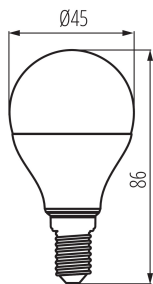

Kanlux IQ-LED znamená fotobiologickú bezpečnosť, šetrnú teplotu farieb očí a spoľahlivosť, to všetko v klasickom dizajne G45. Žiarovky Kanlux IQ-LED poskytujú plný komfort používania a bezpečnosť.

TYP SVETELNÉHO ZDROJA:

Použitá technológia osvetlenia: LED

Nesmerový alebo smerový: NDLS

Napájaný zo siete alebo nenapájaný zo siete: MLS

Pripojený zdroj svetla (CLS): nie

Farebne laditeľný svetelný zdroj: nie

Svetelný zdroj s vysokým jasom: nie

Štít proti oslneniu: nie

Stmievateľný: nie

PARAMETRE VÝROBKU:

Farba: biela

Možnosť spolupráce so stmievačom: nie

Šírka [mm]: 45

Výška [mm]: 85

Hĺbka [mm]: 45

Priemer [mm]: 45

Menovité napätie [V]: 220-240 AC

Menovitá frekvencia [Hz]: 50

Menovitý prúd lampy [mA]: 60

Menovitý výkon [W]: 7.2

Celkový menovitý svetelný tok [lm]: 806

Menovitý uhol žiarenia [°]: 240

Materiál: plast

Materiál difúzora: plast

Zdroj svetla: G45

Typ diódy: LED SMD

Farba svetla: studená biela

Pätica (Zdroj svetla): E14

Menovitá životnosť lampy [h]: 25000

Počet cyklov zap./vyp.: ≥40000

Kształt: guľka