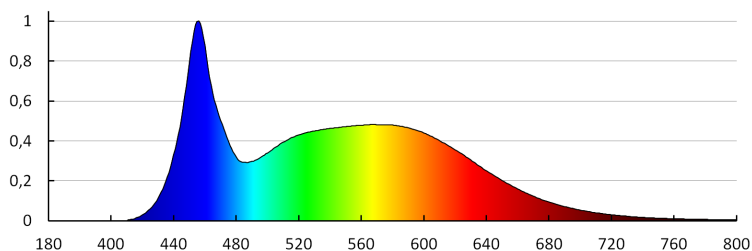

33742 IQ-LED G45E14 7,2W-CW

Svetelný zdroj LED

Čistá kusová hmotnosť [g] : 30

Gramáž [g] : 47.6

Hmotnosť kusa brutto [g] : 38

Dĺžka kusového balenia [cm] : 4.5

Šírka kusového balenia [cm] : 4.5

Výška kusového balenia [cm] : 8.5

Hmotnosť kartónu [kg] : 4.76

Šírka kartónu [cm] : 25.5

Výška kartónu [cm] : 20.5

Dĺžka kartónu [cm] : 52.5

Objem kartónu [m³] : 0.027444