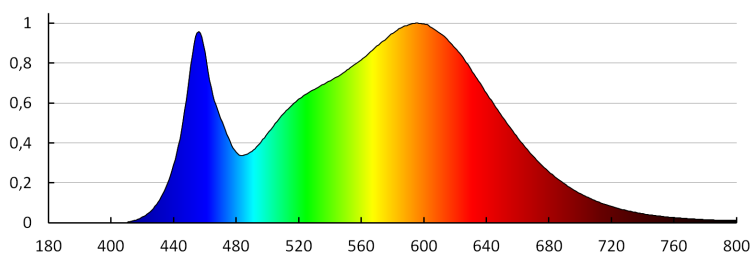

33744 IQ-LED G45E27 7,2W-NW

Svetelný zdroj LED

Čistá kusová hmotnosť [g] : 30

Gramáž [g] : 47.6

Hmotnosť kusa brutto [g] : 38

Dĺžka kusového balenia [cm] : 4.5

Šírka kusového balenia [cm] : 4.5

Výška kusového balenia [cm] : 8.5

Hmotnosť kartónu [kg] : 4.76

Šírka kartónu [cm] : 25.5

Výška kartónu [cm] : 20

Dĺžka kartónu [cm] : 52.5

Objem kartónu [m³] : 0.026775