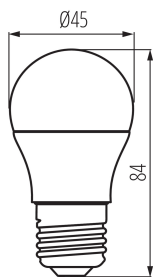

iQ-LED

Kanlux

ul. Objazdowa 1-3, 41-922 Radzionków, Poland

33744 IQ-LED G45E27 7,2W-NW

Svetelný zdroj LED

5905339337443

Kanlux IQ-LED znamená fotobiologickú bezpečnosť, šetrnú teplotu farieb očí a spoľahlivosť, to všetko v klasickom dizajne G45. Žiarovky Kanlux IQ-LED poskytujú plný komfort používania a bezpečnosť.

TYP SVETELNÉHO ZDROJA:

Použitá technológia osvetlenia: LED
Nesmerový alebo smerový: NDLS
Napájaný zo siete alebo nenapájaný zo siete: MLS
Pripojený zdroj svetla (CLS): nie
Farebne laditeľný svetelný zdroj: nie
Svetelný zdroj s vysokým jasom: nie
Štít proti oslneniu: nie
Stmievateľný: nie

PARAMETRE VÝROBKU:

Farba: biela
Možnosť spolupráce so stmievačom: nie
Šírka [mm]: 45
Výška [mm]: 74
Hĺbka [mm]: 45
Priemer [mm]: 45
Menovité napätie [V]: 220-240 AC
Menovitá frekvencia [Hz]: 50
Menovitý prúd lampy [mA]: 60
Menovitý výkon [W]: 7.2
Celkový menovitý svetelný tok [lm]: 806
Menovitý uhol žiarenia [°]: 240
Materiál: plast
Materiál difúzora: plast
Zdroj svetla: G45
Typ diódy: LED SMD
Farba svetla: biela
Pätica (Zdroj svetla): E27
Menovitá životnosť lampy [h]: 25000
Počet cyklov zap./vyp.: ≥40000
Kształt: guľka