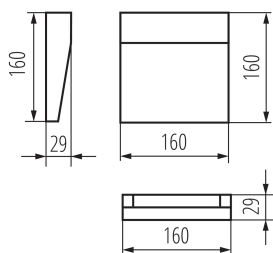

33752 DULI LED 6,5W-NW-L-GR

Nástenné svietidlo

5905339337528

IP
54

Kanlux DULI LED je rad prisadených fasádnych svietidiel. Moderný a geometrický dizajn v jednoduchej forme dáva tejto rade veľmi univerzálny charakter. Matné prevedenie v grafitovej farbe a najobľúbenejšia teplota farieb pre architektonické svietidlá (4000 K) je ich ďalšou výhodou. Kanlux DULI LED funguje ako dekoratívne akcentové osvetlenie, ktoré osvetľuje a zdobí miesta okolo budovy. Prisadené LED svietidlá Kanlux DULI LED sú napájané 230 V bez potreby ďalšieho napájania.

TYP SVETELNÉHO ZDROJA:

Použitá technológia osvetlenia: LED

Nesmerový alebo smerový: NDLS

Napájaný zo siete alebo nenapájaný zo siete : NMLS

Pripojený zdroj svetla (CLS): nie

Farbne laditeľný svetelný zdroj: nie

Svetelný zdroj s vysokým jasom : nie

Štít proti oslneniu: nie

Stmievateľný: nie

PARAMETRE VÝROBKU:

Farba: antracit

Miesto montáže: k usadeniu na stenu

Miesto používania: vo vnútri a vonku

Minimálna vzdialenosť od osvetľovaného objektu : 0,2m

Možnosť spolupráce so stmievačom: nie

RAL: 7016

Šírka [mm]: 160

Výška [mm]: 160

Hĺbka [mm]: 29

Integrovaný LED zdroj svetla : áno

Menovité napätie [V]: 220-240 AC

Menovitá frekvencia [Hz]: 50

Maximálny výkon [W]: 6,5

Trieda ochrany proti zásahu el. prúdom : I

Typ diódy: LED SMD

Svetelný tok [lm]: 270

Farba svetla: biela

Životnosť [h]: 30000

Počet cyklov zap./vyp.: ≥25000

Rozpätie teploty prostredia, na ktorú môže byť výrobok vystavený [°C]: -15÷35

Materiál korpusu: hliníková zliatina