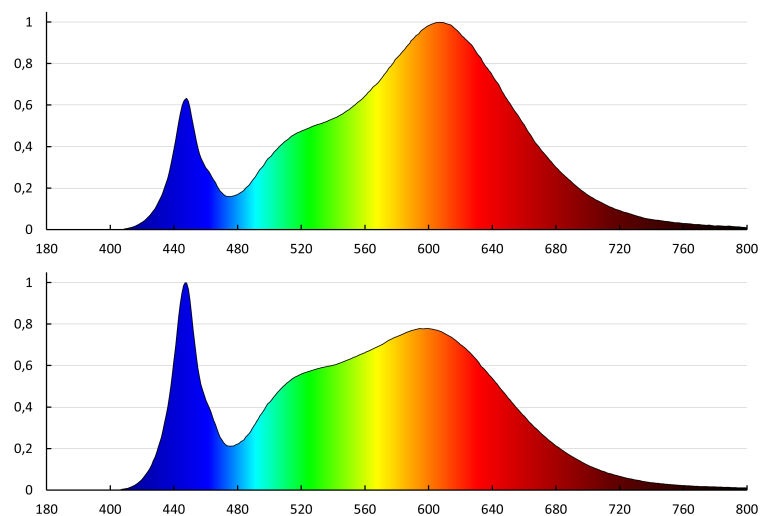

33891 MEBA LED 22-40W NW/WW

Lineárne LED svietidlo