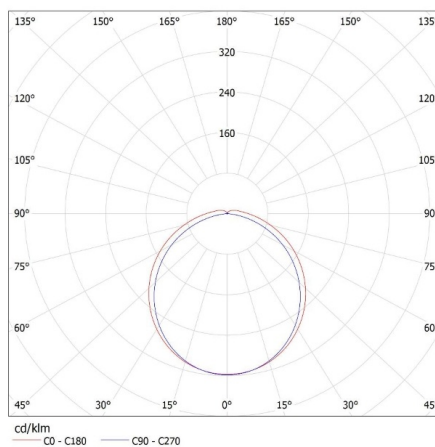

KANLUX S.A. (kat 33891) MEBA LED 22-40W NW/WW (22W) / LDC (Polar)

Luminaire: KANLUX S.A. (kat 33891) MEBA LED 22-40W NW/WW (22W)
Lamps: 1 x MEBA LED 22W WW