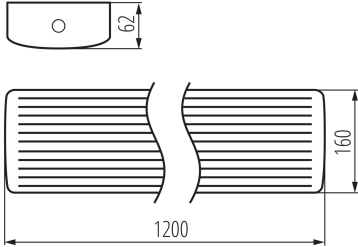

33891 MEBA LED 22-40W NW/WW

Lineárne LED svietidlo

Rozpätie priemerov používaných vodičov [mm²]: 0,75-2

Stupeň IP: 20

Kształt: obdĺžnikový

Dodatočné informácie: Výmenu svetelného zdroja LED môže vykonať iba kvalifikovaná osoba (iba v servise výrobcu)

Dodatočné informácie: Výmenu riadiaceho zariadenia môže vykonať iba kvalifikovaná osoba (iba v servise výrobcu)

Dodatočné informácie: Integrovaný výrobok (CP)

PARAMETRE SVETELNÝCH ZDROJOV LED A OLED:

Užitočný svetelný tok svetelného zdroja svetla Φ_{use} [lm]: 6000

Užitočný svetelný tok svetelného zdroja svetla Φ_{use} [lm]: v guľi (360°)

Náhradná teplota chromatickosti [K]: 3000/4000

Farebná konzistencia v MacAdamových elipsách: ≤ 6

Index podania farieb: 80

LOGISTICKÉ ÚDAJE:

Merná jednotka: kus

Spôsob balenia: 6

Počet kusov v druhom balení: 1

Počet kusov v hromadnom balení: 6

Čistá kusová hmotnosť [g]: 1860

Gramáž [g]: 2405

Dĺžka kusového balenia [cm]: 121

Šírka kusového balenia [cm]: 16.5

Výška kusového balenia [cm]: 6.5

Hmotnosť kartónu [kg]: 14.43

Šírka kartónu [cm]: 22

Výška kartónu [cm]: 35.5

Dĺžka kartónu [cm]: 124.5

Objem kartónu [m³]: 0.097235

DODATOČNÉ INFORMÁCIE:

- •