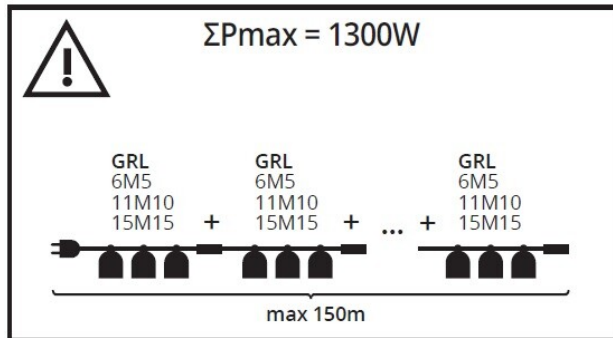

Svetelný zdroj v súprave: nie

Dĺžka [mm]: 6250

Menovité napätie [V]: 220-240 AC

Menovitá frekvencia [Hz]: 50

Maximálny výkon [W]: 5 x max 10

Trieda ochrany proti zásahu el. prúdom: II

Zdroj svetla: LED

Pätica (Zdroj svetla): E27

Rozpätie teploty prostredia, na ktorú môže byť výrobok vystavený [°C]: -20÷40

Typ pripojenia: kábel ukončený zástrčkou

Typ vodiča: H07RN-F

Prierez kábelu [mm²]: 1,5

Stupeň IP: 44

LOGISTICKÉ ÚDAJE:

Merná jednotka: kus

Spôsob balenia: 10

Počet kusov v druhom balení: 1

Počet kusov v hromadnom balení: 10

Čistá kusová hmotnosť [g]: 1066

Gramáž [g]: 1241

Hmotnosť kusa brutto [g]: 1166

Dĺžka kusového balenia [cm]: 20

Šírka kusového balenia [cm]: 10

Výška kusového balenia [cm]: 15

Hmotnosť kartónu [kg]: 12.41

35750 GRL 6M5E27-B

Svetelná girlanda

Šírka kartónu [cm]: 22

Výška kartónu [cm]: 32

Dĺžka kartónu [cm]: 53

Objem kartónu [m³]: 0.037312