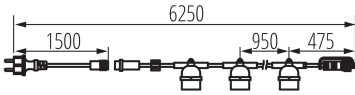

Svetelný zdroj v súprave: nie

Dĺžka [mm]: 6250

Menovité napätie [V]: 220-240 AC

Menovitá frekvencia [Hz]: 50

Maximálny výkon [W]: 5 x max 10

Trieda ochrany proti zásahu el. prúdom: II

Zdroj svetla: LED

Pätica (Zdroj svetla): E27

Spôsob balenia: 10

Počet kusov v druhom balení: 1

Počet kusov v hromadnom balení: 10

Čistá kusová hmotnosť [g]: 1066

Gramáž [g]: 1241

Hmotnosť kusa brutto [g]: 1166

Dĺžka kusového balenia [cm]: 20

Šírka kusového balenia [cm]: 10

Výška kusového balenia [cm]: 15

Hmotnosť kartónu [kg]: 12.41

35750 GRL 6M5E27-B

Svetelná girlanda

Šírka kartónu [cm]: 22

Výška kartónu [cm]: 32

Dĺžka kartónu [cm]: 53

Objem kartónu [m³]: 0.037312