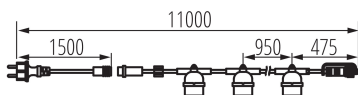

Spôsob balenia: 6

Počet kusov v druhom balení: 1

Počet kusov v hromadnom balení: 6

Čistá kusová hmotnosť [g]: 1860

Gramáž [g]: 2215

Hmotnosť kusa brutto [g]: 2064

Dĺžka kusového balenia [cm]: 25

35754 GRL 11M10E27-B

Svetelná girlanda

Šírka kusového balenia [cm]: 18
Výška kusového balenia [cm]: 14
Hmotnosť kartónu [kg]: 13.29
Šírka kartónu [cm]: 52
Výška kartónu [cm]: 16.5
Dĺžka kartónu [cm]: 57
Objem kartónu [m³]: 0.048906