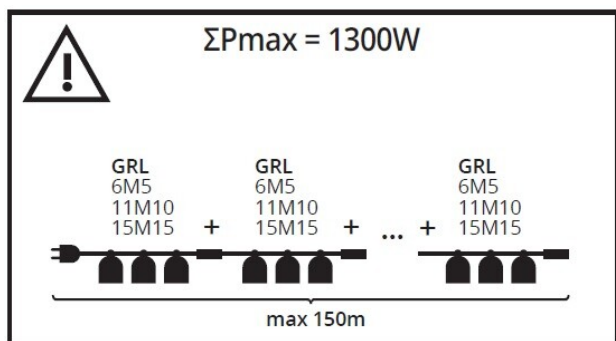

Svetelný zdroj v súprave: nie

Dĺžka [mm]: 11000

Menovité napätie [V]: 220-240 AC

Menovitá frekvencia [Hz]: 50

Maximálny výkon [W]: 10 x max 10

Trieda ochrany proti zásahu el. prúdom: II

Zdroj svetla: LED

Pätica (Zdroj svetla): E27

Rozpätie teploty prostredia, na ktorú môže byť výrobok vystavený [°C]: -20÷40

Typ pripojenia: kábel ukončený zástrčkou

Typ vodiča: H07RN-F

Prierez kábelu [mm²]: 1,5

Stupeň IP: 44

LOGISTICKÉ ÚDAJE:

Merná jednotka: kus

Spôsob balenia: 6

Počet kusov v druhom balení: 1

Počet kusov v hromadnom balení: 6

Čistá kusová hmotnosť [g]: 1860

Gramáž [g]: 2215

Hmotnosť kusa brutto [g]: 2064

Dĺžka kusového balenia [cm]: 25

35754 GRL 11M10E27-B

Svetelná girlanda

Šírka kusového balenia [cm]: 18
Výška kusového balenia [cm]: 14
Hmotnosť kartónu [kg]: 13.29
Šírka kartónu [cm]: 52
Výška kartónu [cm]: 16.5
Dĺžka kartónu [cm]: 57
Objem kartónu [m³]: 0.048906