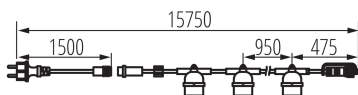

Spôsob balenia: 6

Počet kusov v druhom balení: 1

Počet kusov v hromadnom balení: 6

Čistá kusová hmotnosť [g]: 2670

Gramáž [g]: 2923.33

Hmotnosť kusa brutto [g]: 2882

Dĺžka kusového balenia [cm]: 29

Šírka kusového balenia [cm]: 17

Výška kusového balenia [cm]: 19

Hmotnosť kartónu [kg]: 17.53998

35758 GRL 15M15E27-B

Svetelná girlanda

Šírka kartónu [cm]: 59.5

Výška kartónu [cm]: 19.5

Dĺžka kartónu [cm]: 60

Objem kartónu [m³]: 0.069615