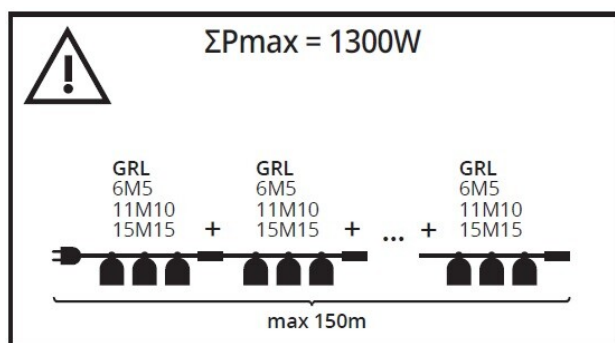

Svetelný zdroj v súprave: nie

Dĺžka [mm]: 15750

Menovité napätie [V]: 220-240 AC

Menovitá frekvencia [Hz]: 50

Maximálny výkon [W]: 15 x max 10

Trieda ochrany proti zásahu el. prúdom: II

Zdroj svetla: LED

Pätica (Zdroj svetla): E27

Rozpätie teploty prostredia, na ktorú môže byť výrobok vystavený [°C]: -20÷40

Typ pripojenia: kábel ukončený zástrčkou

Typ vodiča: H07RN-F

Prierez kábelu [mm²]: 1,5

Stupeň IP: 44

LOGISTICKÉ ÚDAJE:

Merná jednotka: kus

Spôsob balenia: 6

Počet kusov v druhom balení: 1

Počet kusov v hromadnom balení: 6

Čistá kusová hmotnosť [g]: 2670

Gramáž [g]: 2923.33

Hmotnosť kusa brutto [g]: 2882

Dĺžka kusového balenia [cm]: 29

Šírka kusového balenia [cm]: 17

Výška kusového balenia [cm]: 19

Hmotnosť kartónu [kg]: 17.53998

35758 GRL 15M15E27-B

Svetelná girlanda

Šírka kartónu [cm]: 59.5

Výška kartónu [cm]: 19.5

Dĺžka kartónu [cm]: 60

Objem kartónu [m³]: 0.069615