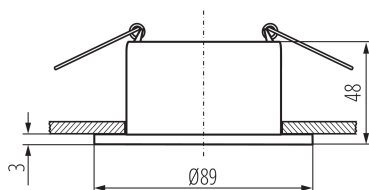

36223 GLOZO DSO B/B

Ozdobný prsteň-komponent svetidla

5905339362230

Ø75 mm

Kanlux GLOZO je veľká rodina dekoratívnych prsteňov. Majú modulárne púzdro: základňu v dvoch tvaroch a farbách a reflektor v 4 farbách v matnom alebo lesklom. Dáva nám to veľa možností, ako usporiadať kombináciu rovnakých alebo rôznych farebných riešení.

PARAMETRE VÝROBKU:

Farba: čierna

Miesto montáže: na zabudovanie do stropu

Miesto používania: vo vnútri

Minimálna vzdialenosť od osvetľovaného objektu : 0,5m

Vymeniteľný zdroj svetla : áno

Výrobok nie je vhodný na zakrytie termoizolačným materiálom : áno

Svetelný zdroj v súprave: nie

dekoračný prsteň bez keramickej päťice : áno

Šírka [mm]: 48

Priemer [mm]: 89

Montážny otvor [mm]: Ø75

Menovité napätie [V]: 12 AC; 12 DC; 220-240 AC

Maximálny výkon [W]: max 10

Trieda ochrany proti zásahu el. prúdom : II/III

Materiál korpusu: hliníková zliatina

Zdroj svetla: MR16/PAR16

Päťica (Zdroj svetla): Gx5,3/GU10

Rozpätie teploty prostredia, na ktorú môže byť výrobok vystavený [°C]: 5÷25

Nastavenie uhlov svetidla : chýbajúce

Stupeň IP: 20

Kształt: okrúhly

LOGISTICKÉ ÚDAJE:

Merná jednotka: kus

Spôsob balenia: 50

Počet kusov v druhom balení : 1

Počet kusov v hromadnom balení : 50

Čistá kusová hmotnosť [g] : 76

Gramáž [g] : 109.6

Hmotnosť kusa brutto [g] : 100

Dĺžka kusového balenia [cm] : 9.5