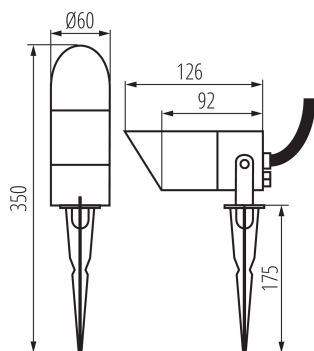

36432 GRIBLO 7 GR

Záhradné svietidlo s vymeniteľným zdrojom svetla

5905339364326

IP
65

Novou edíciou Kanlux GRIBLO je model 7 GR, na použitie ako podsvietenie pre malé stromčeky, kríky, skalky alebo drobnú architektúru v záhrade. Kanlux GRIBLO 7 GR je ako jedno z mála svietidiel na trhu vybavené napájacím káblom so zástrčkou, ktorý je nielen pohodlný pre užívateľov, ale taktiež zodpovedá najnovšiemu štandardu pre prenosné záhradné svietidlá. Upevnenie svietidla k zemi je veľmi jednoduché pomocou "hrotu", ktorý zapichneme do zeme. Vymeniteľný svetelný zdroj a krytie IP65 sú jeho ďalšou prednosťou.

PARAMETRE VÝROBKU:

Farba: antracit

Miesto montáže: do zeme

Miesto používania: vo vnútri a vonku

Minimálna vzdialenosť od osvetľovaného objektu : 0,5m

Svetelný zdroj v súprave: nie

Výška [mm]: 350

Priemer [mm]: 60

Materiál korpusu: hliníková zliatina

Typ pripojenia: kábel ukončený zástrčkou

Dĺžka vodiča [m]: 1

Pohyblivé svietidlo s vertikálnym rozpätím [°]: 180

Stupeň IP: 65

Dodatočné informácie: nie podlega pod rozporządzenie 2019/2020 - produkt na wymienne źródło światła

Záhradné svietidlo s vymeniteľným zdrojom svetla

Hmotnosť kusa brutto [g] : 522
Dĺžka kusového balenia [cm] : 12.5
Šírka kusového balenia [cm] : 8
Výška kusového balenia [cm] : 17.5
Hmotnosť kartónu [kg] : 16.5501
Šírka kartónu [cm] : 37
Výška kartónu [cm] : 40
Dĺžka kartónu [cm] : 43
Objem kartónu [m³] : 0.06364