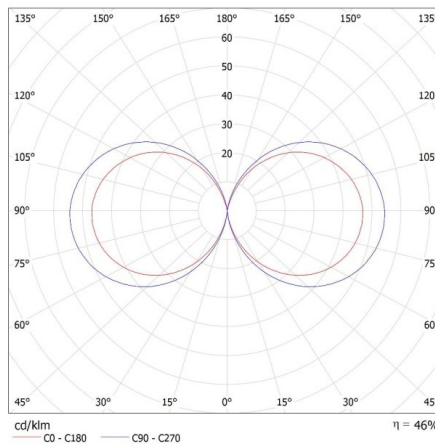

Šírka kusového balenia [cm]: 10
Výška kusového balenia [cm]: 81.5
Hmotnosť kartónu [kg]: 16.85997
Šírka kartónu [cm]: 32
Výška kartónu [cm]: 32.5
Dĺžka kartónu [cm]: 83
Objem kartónu [m³]: 0.08632

KANLUX S.A. (kat 36540) PRESO 80 GR + XLED / LDC (Polar)

Luminaire: KANLUX S.A. (kat 36540) PRESO 80 GR + XLED
Lamps: 1 x XLED A60 10W-WW-M