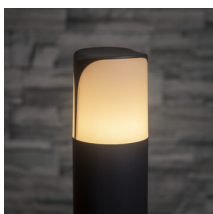

Záhradné svietidlo s vymeniteľným zdrojom svetla

5905339365415

IP
44

Kanlux PRESO je rodina 4 záhradných svietidiel, medzi ktorými nájdeme tri stĺpiky z výškou od 30 do 80 cm a ich dokonalým doplnkom je nástenné svietidlo. Vďaka špeciálnemu dizajnu, svietidlá svietia do strany, nie nahor, čo nám umožňuje správne nasvietiť požadované miesta. Profilované prevedenie tienidla zabraňuje zachytávaniu vody na povrchu svietidla. Celý rad záhradných svietidiel Kanlux PRESO je prispôsobený vymeniteľným svetelným zdrojom s päticou E27, preto si vhodnú intenzitu a farbu svetla môžeme zvoliť sami.

PARAMETRE VÝROBKU:

Farba: grafit

Miesto montáže: k zabudovaniu na zem

Miesto použitia: vo vnútri a vonku

Minimálna vzdialenosť od osvetľovaného objektu: 0,5m

RAL: 7016

Vymeniteľný zdroj svetla: áno

Svetelný zdroj v súprave: nie