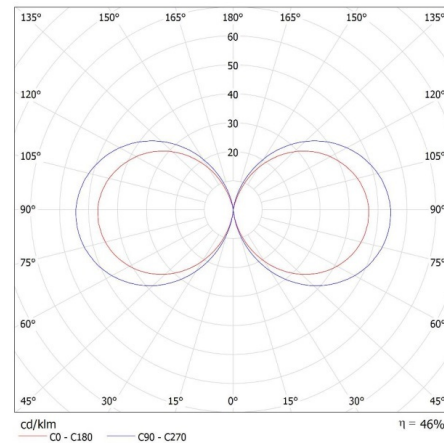

Počet kusov v druhom balení : 1
Počet kusov v hromadnom balení : 9
Čistá kusová hmotnosť [g] : 1066
Gramáž [g] : 1266.67
Hmotnosť kusa brutto [g] : 1224
Dĺžka kusového balenia [cm] : 10
Šírka kusového balenia [cm] : 10
Výška kusového balenia [cm] : 51.5
Hmotnosť kartónu [kg] : 11.40003
Šírka kartónu [cm] : 32
Výška kartónu [cm] : 32.5
Dĺžka kartónu [cm] : 52.5
Objem kartónu [m³] : 0.0546

KANLUX S.A. (kat 36541) PRESO 50 GR + XLED / LDC (Polar)