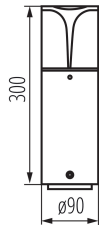

36542 PRESO 30 GR

Záhradné svietidlo s vymeniteľným zdrojom svetla