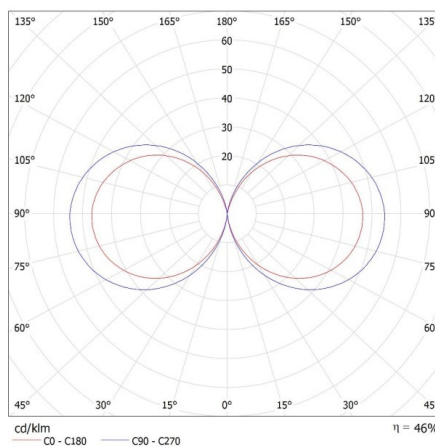

Dĺžka kusového balenia [cm]: 10
Šírka kusového balenia [cm]: 10
Výška kusového balenia [cm]: 31.5
Hmotnosť kartónu [kg]: 7.95996
Šírka kartónu [cm]: 32
Výška kartónu [cm]: 32.5
Dĺžka kartónu [cm]: 32.5
Objem kartónu [m³]: 0.0338

KANLUX S.A. (kat 36542) PRESO 30 GR + XLED / LDC (Polar)