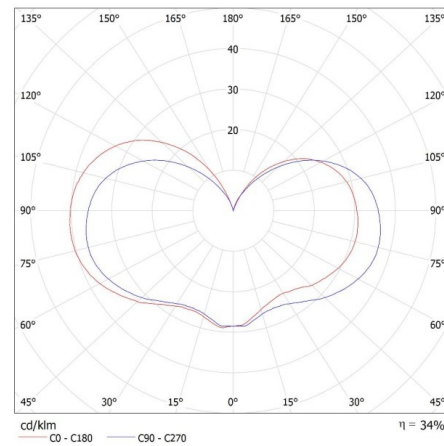

Šírka kusového balenia [cm]: 14
Výška kusového balenia [cm]: 51
Hmotnosť kartónu [kg]: 5.66
Šírka kartónu [cm]: 30.5
Výška kartónu [cm]: 31
Dĺžka kartónu [cm]: 52.5
Objem kartónu [m³]: 0.049639

KANLUX S.A. (kat 36546) LAVEN 50 GR + XLED / LDC (Polar)