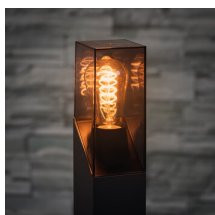

36546 LAVEN 50 GR

Záhradné svietidlo s vymeniteľným zdrojom svetla

5905339365460

IP
44

unique
LIGHT
effect

Kanlux LAVEN je výnimočné elegantné vonkajšie osvetlenie. Tieto záhradné svietidlá majú jedinečný dizajn založený na dymovom tienidle spojenom so zvyškom svietidla diagonálnou líniou. Ich jedinečný štýl podčiarknu filamentové LED svetelné zdroje – najmä v teplej farbe. Lem na základni stĺpikov Kanlux LAVEN uľahčuje upevnenie lampy k zemi. V rodine týchto svietidiel máme dva stĺpiky: 50 a 80 cm a dve nástenné svietidlá, z nich jedno (SE) má vstavaný pohybový a súmrakový senzor.

PARAMETRE VÝROBKU:

Farba: grafit

Miesto montáže: k zabudovaniu na zem

Miesto používania: vo vnútri a vonku

Minimálna vzdialenosť od osvetľovaného objektu : 0,2m

RAL: 7016

Vymeniteľný zdroj svetla: áno

Svetelný zdroj v súprave: nie

Zdroj svetla: LED

Pätica (Zdroj svetla): E27

Rozpätie teploty prostredia, na ktorú môže byť výrobok vystavený [°C]: -20+35

Materiál korpusu: hliníková zliatina

Typ pripojenia: skrutková svorkovnica

Rozpätie priemerov používaných vodičov [mm²]: 0,5-1