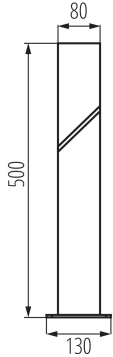

36546 LAVEN 50 GR

Záhradné svietidlo s vymeniteľným zdrojom svetla