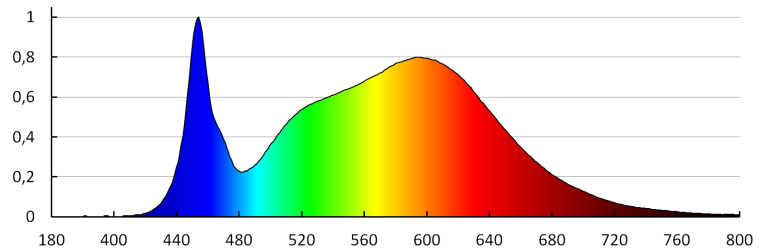

LOGISTICKÉ ÚDAJE:

Merná jednotka : kus

Spôsob balenia : 4

Počet kusov v druhom balení : 1

Počet kusov v hromadnom balení : 4

Čistá kusová hmotnosť [g] : 1580

Gramáž [g] : 2015

Dĺžka kusového balenia [cm] : 16

Šírka kusového balenia [cm] : 12

Výška kusového balenia [cm] : 81

Hmotnosť kartónu [kg] : 8.06

Šírka kartónu [cm] : 25.5

Výška kartónu [cm] : 34.5

Dĺžka kartónu [cm] : 83

Objem kartónu [m³] : 0.073019