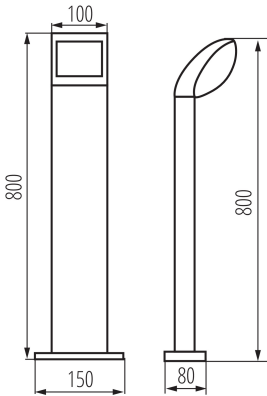

36571 ABETE LED 80 GR

Záhradné svietidlo LED