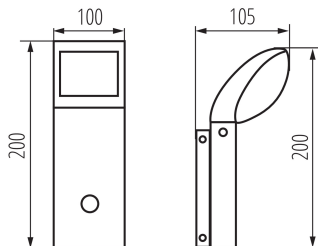

36573 ABETE LED EL 20 SE-GR

Záhradné svietidlo LED