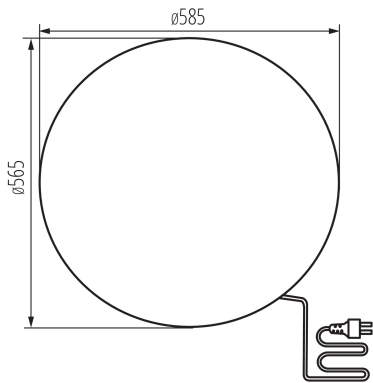

PARAMETRE VÝROBKU:

Farba: žula

Miesto montáže: do zeme

Miesto používania: vo vnútri a vonku

Minimálna vzdialenosť od osvetľovaného objektu: 0,2m

Svetelný zdroj v súprave: nie

Výška [mm]: 565

Priemer [mm]: 585

Rozpätie teploty prostredia, na ktorú môže byť výrobok vystavený [°C]: -20÷35

Materiál korpusu: ABS

Typ pripojenia: kábel ukončený zástrčkou

Typ vodiča: H05RN-F

Dĺžka vodiča [m]: 3

Prierez kábelu [mm²]: 1

Stupeň IP: 65

LOGISTICKÉ ÚDAJE:

Merná jednotka: kus

Spôsob balenia: 1

Počet kusov v druhom balení: 1

Počet kusov v hromadnom balení: 1

Čistá kusová hmotnosť [g]: 3972

Gramáž [g]: 5670

Dĺžka kusového balenia [cm]: 58.5

Šírka kusového balenia [cm]: 58.5

Výška kusového balenia [cm]: 58.5

Hmotnosť kartónu [kg]: 5.67

36593 STONO 585 N

Záhradné svietidlo s vymeniteľným zdrojom svetla

Šírka kartónu [cm]: 58.5
Výška kartónu [cm]: 58.5
Dĺžka kartónu [cm]: 58.5
Objem kartónu [m³]: 0.200202