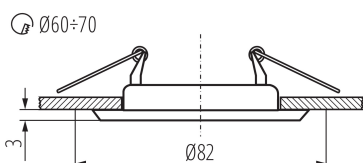

37152 ARGUS II CT-2114-C

Ozdobný prsteň-komponent svetidla

5905339371522

Kanlux ARGUS II sú ozdobné prstene, ktoré imitujú oblúbené očka Kanlux ARGUS. Rozmanitosť tvarov a farieb znamená, že každý milovník klasiky si nájde to svoje. Môžeme použiť držiak, ktorý bude pasovať na päťicu GU10 alebo GX5,3, čo umožňuje použitie svetelných zdrojov prispôbených pripravenej inštalácii.

PARAMETRE VÝROBKU:

Farba: chróm

Povinnosť používania samotienených lúčov: áno

Miesto montáže: na zabudovanie do stropu

Miesto používania: vo vnútri

Minimálna vzdialenosť od osvetľovaného objektu: 0,5m

dekoračný prsteň bez keramickej päťice: áno

Výrobok nie je vhodný na zakrytie termoizolačným materiálom: áno

Svetelný zdroj v súprave: nie

Výška [mm]: 34

Priemer [mm]: 82

Montážny otvor [mm]: $\varnothing 60-70$

Menovité napätie [V]: 12 AC; 12 DC; 220-240 AC

Maximálny výkon [W]: max 10

Trieda ochrany proti zásahu el. prúdom: II/III

Zdroj svetla: MR16/PAR16

Päťica (Zdroj svetla): GX5,3/GU10

Rozpätie teploty prostredia, na ktorú môže byť výrobok vystavený [°C]: 5÷25

Materiál korpusu: oceľ

Nastavenie uhlov svetidla: chýbajúce

Stupeň IP: 20

Kształt: okrúhly

LOGISTICKÉ ÚDAJE:

Merná jednotka: kus

Spôsob balenia: 50

Počet kusov v druhom balení: 1

Počet kusov v hromadnom balení: 50

Čistá kusová hmotnosť [g]: 44

Gramáž [g]: 70

Hmotnosť kusa brutto [g]: 64

Dĺžka kusového balenia [cm]: 8.5

Šírka kusového balenia [cm]: 4.5

Výška kusového balenia [cm]: 8.5