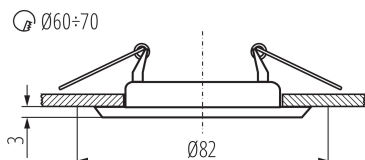

37153 ARGUS II CT-2114-C/M

Ozdobný prsteň-komponent svetidla

5905339371539

Kanlux ARGUS II sú ozdobné prstene, ktoré imitujú oblúbené očka Kanlux ARGUS. Rozmanitosť tvarov a farieb znamená, že každý milovník klasiky si nájde to svoje. Môžeme použiť držiak, ktorý bude pasovať na päťicu GU10 alebo GX5,3, čo umožňuje použitie svetelných zdrojov prispôbených pripravenej inštalácii.

PARAMETRE VÝROBKU:

Farba: matný chróm

Povinnosť používania samotienených lúčov: áno

Miesto montáže: na zabudovanie do stropu

Miesto používania: vo vnútri

Minimálna vzdialenosť od osvetľovaného objektu: 0,5m

dekoratívny prsteň bez keramickej päťice: áno

Výrobok nie je vhodný na zakrytie termoizolačným materiálom: áno

Svetelný zdroj v súprave: nie

Výška [mm]: 34

Priemer [mm]: 82

Montážny otvor [mm]: Ø60-70

Menovité napätie [V]: 12 AC; 12 DC; 220-240 AC

Maximálny výkon [W]: max 10

Trieda ochrany proti zásahu el. prúdom: II/III

Zdroj svetla: MR16/PAR16

Päťica (Zdroj svetla): GX5,3/GU10

Rozpätie teploty prostredia, na ktorú môže byť výrobok vystavený [°C]: 5÷25

Materiál korpusu: oceľ

Nastavenie uhlov svetidla: chýbajúce

Stupeň IP: 20

Kształt: okrúhly

LOGISTICKÉ ÚDAJE:

Merná jednotka: kus

Spôsob balenia: 50

Počet kusov v druhom balení: 1

Počet kusov v hromadnom balení: 50

Čistá kusová hmotnosť [g]: 44

Gramáž [g]: 70

Hmotnosť kusa brutto [g]: 62

Dĺžka kusového balenia [cm]: 8.5

Šírka kusového balenia [cm]: 4.5

Výška kusového balenia [cm]: 8.5