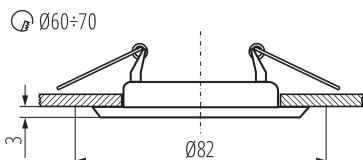

37156 ARGUS II CT-2114-W

Ozdobný prsteň-komponent svetidla

5905339371560

Kanlux ARGUS II sú ozdobné prstene, ktoré imitujú oblúbené očka Kanlux ARGUS. Rozmanitosť tvarov a farieb znamená, že každý milovník klasiky si nájde to svoje. Môžeme použiť držiak, ktorý bude pasovať na päťicu GU10 alebo GX5,3, čo umožňuje použitie svetelných zdrojov prispôbených pripravenej inštalácii.

PARAMETRE VÝROBKU:

Farba: biela

Povinnosť používania samotienených lúčov: áno

Miesto montáže: na zabudovanie do stropu

Miesto používania: vo vnútri

Minimálna vzdialenosť od osvetľovaného objektu: 0,5m

dekoratívny prsteň bez keramickej päťice: áno

Výrobok nie je vhodný na zakrytie termoizolačným materiálom: áno

Svetelný zdroj v súprave: nie

Výška [mm]: 34

Priemer [mm]: 82

Montážny otvor [mm]: Ø60-70

Menovité napätie [V]: 12 AC; 12 DC; 220-240 AC

Maximálny výkon [W]: max 10

Trieda ochrany proti zásahu el. prúdom: II/III

Zdroj svetla: MR16/PAR16

Päťica (Zdroj svetla): GX5,3/GU10

Rozpätie teploty prostredia, na ktorú môže byť výrobok vystavený [°C]: 5÷25

Materiál korpusu: oceľ

Nastavenie uhlov svetidla: chýbajúce

Stupeň IP: 20

Kształt: okrúhly

LOGISTICKÉ ÚDAJE:

Merná jednotka: kus

Spôsob balenia: 50

Počet kusov v druhom balení: 1

Počet kusov v hromadnom balení: 50

Čistá kusová hmotnosť [g]: 44

Gramáž [g]: 70

Hmotnosť kusa brutto [g]: 60

Dĺžka kusového balenia [cm]: 8.5

Šírka kusového balenia [cm]: 4.5

Výška kusového balenia [cm]: 8.5