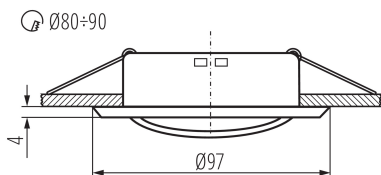

## 37157 ARGUS II CT-2115-AN

Ozdobný prsteň-komponent svetidla

5905339371577

Kanlux ARGUS II sú ozdobné prstene, ktoré imitujú oblúbené očka Kanlux ARGUS. Rozmanitosť tvarov a farieb znamená, že každý milovník klasiky si nájde to svoje. Môžeme použiť držiak, ktorý bude pasovať na päťicu GU10 alebo GX5,3, čo umožňuje použitie svetelných zdrojov prispôbených pripravenej inštalácii.

### PARAMETRE VÝROBKU:

- Farba:** matná meď
- Povinnosť používania samotienených lúčov:** áno
- Miesto montáže:** na zabudovanie do stropu
- Miesto používania:** vo vnútri
- Minimálna vzdialenosť od osvetľovaného objektu:** 0,5m
- Vymeniteľný zdroj svetla:** áno
- Výrobok nie je vhodný na zakrytie termoizolačným materiálom:** áno
- Svetelný zdroj v súprave:** nie
- dekoračný prsteň bez keramickej päťice:** áno
- Výška [mm]:** 24
- Priemer [mm]:** 97
- Montážny otvor [mm]:** Ø80-90
- Menovité napätie [V]:** 12 AC; 12 DC; 220-240 AC
- Maximálny výkon [W]:** max 10
- Trieda ochrany proti zásahu el. prúdom:** II/III
- Materiál korpusu:** oceľ
- Zdroj svetla:** MR16/PAR16
- Päťica (Zdroj svetla):** Gx5,3/GU10
- Rozpätie teploty prostredia, na ktorú môže byť výrobok vystavený [°C]:** 5÷25
- Nastavenie uhlov svetidla:** v jednej osi
- Nastavenie uhlov svetidla [°]:** 15
- Stupeň IP:** 20
- Kształt:** okrúhly

## 37157 ARGUS II CT-2115-AN

---

Ozdobný prsteň-komponent svetidla

**Gramáž [g]:** 108.4  
**Hmotnosť kusa brutto [g]:** 98  
**Dĺžka kusového balenia [cm]:** 10  
**Šírka kusového balenia [cm]:** 3.5  
**Výška kusového balenia [cm]:** 10  
**Hmotnosť kartónu [kg]:** 5.42  
**Šírka kartónu [cm]:** 21  
**Výška kartónu [cm]:** 22  
**Dĺžka kartónu [cm]:** 51.5  
**Objem kartónu [m<sup>3</sup>]:** 0.023793