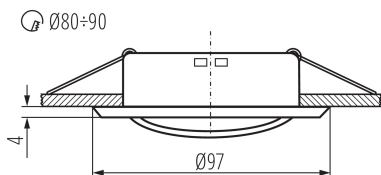

Počet kusov v hromadnom balení: 50

Čistá kusová hmotnosť [g]: 80

Gramáž [g]: 108.4

Hmotnosť kusa brutto [g]: 98.8

Dĺžka kusového balenia [cm]: 10

Šírka kusového balenia [cm]: 3.5

37163 ARGUS II CT-2115-W

Ozdobný prsteň-komponent svietidla

Výška kusového balenia [cm]: 10

Hmotnosť kartónu [kg]: 5.42

Šírka kartónu [cm]: 21

Výška kartónu [cm]: 22

Dĺžka kartónu [cm]: 51.5

Objem kartónu [m³]: 0.023793