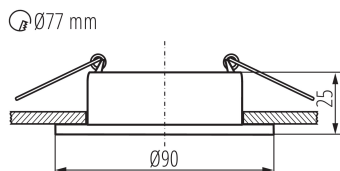

Svetelný zdroj v súprave: nie

dekoratívny prsteň bez keramickej päťice : áno

Výška [mm]: 25

Priemer [mm]: 90

Montážny otvor [mm]: Ø77

Menovité napätie [V]: 12 AC; 12 DC; 220-240 AC

Maximálny výkon [W]: max 10

Nastavenie uhlov svietidla : chýbajúce

Stupeň IP: 20

Kształt: okrúhly

LOGISTICKÉ ÚDAJE:

Merná jednotka: kus

Spôsob balenia: 50

Počet kusov v druhom balení: 1

Počet kusov v hromadnom balení: 50

Čistá kusová hmotnosť [g]: 90

Gramáž [g]: 128.6

Hmotnosť kusa brutto [g]: 126

Dĺžka kusového balenia [cm]: 10

Šírka kusového balenia [cm]: 4

37253 FELINE DSO W/W

Ozdobný prsteň-komponent svetidla

Výška kusového balenia [cm]: 10

Hmotnosť kartónu [kg]: 6.43

Šírka kartónu [cm]: 23

Výška kartónu [cm]: 22.5

Dĺžka kartónu [cm]: 52.5

Objem kartónu [m³]: 0.027169

DODATOČNÉ INFORMÁCIE:

- Dekoratívny prsteň bez päťice